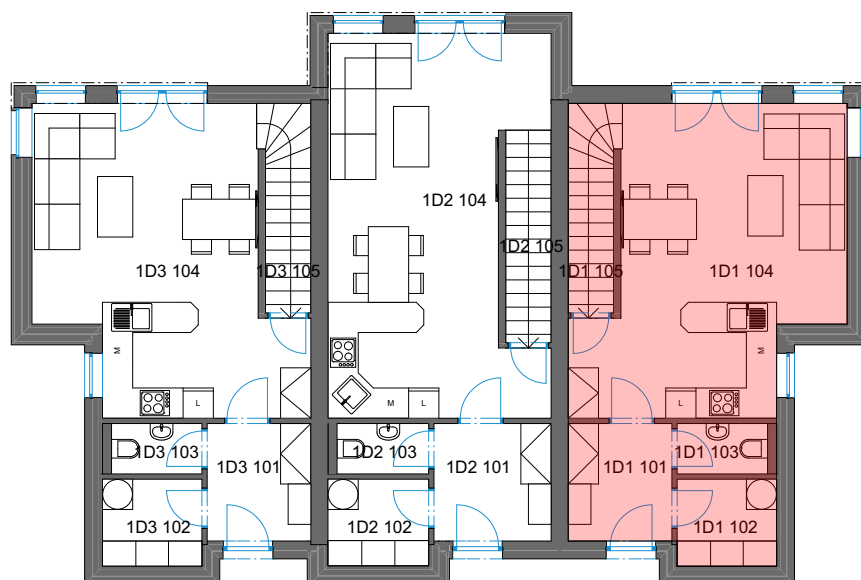

1NP

1D1 Tabulka místností 1NP		
Č.	Název místnosti	Plocha (m ²)
1D1 101	Zádvěří	4,79
1D1 102	Technická m.	3,40
1D1 103	WC	1,79
1D1 104	Obývací pokoj + KK	28,13
1D1 105	Sklad	3,74
		41,85 m ²

1D1 Tabulka místností 2NP		
Č.	Název místnosti	Plocha (m ²)
1D1 201	Schodiště	3,99
1D1 202	Chodba	3,82
1D1 203	Pokoj	12,95
1D1 204	Koupelna	3,60
1D1 205	Ložnice	12,11
		36,47 m ²

Podlahová plocha bytové jednotky, včetně vnitřních příček - **80,9 m²**.

Výměra zahrady - cca **126 m²**.

2NP