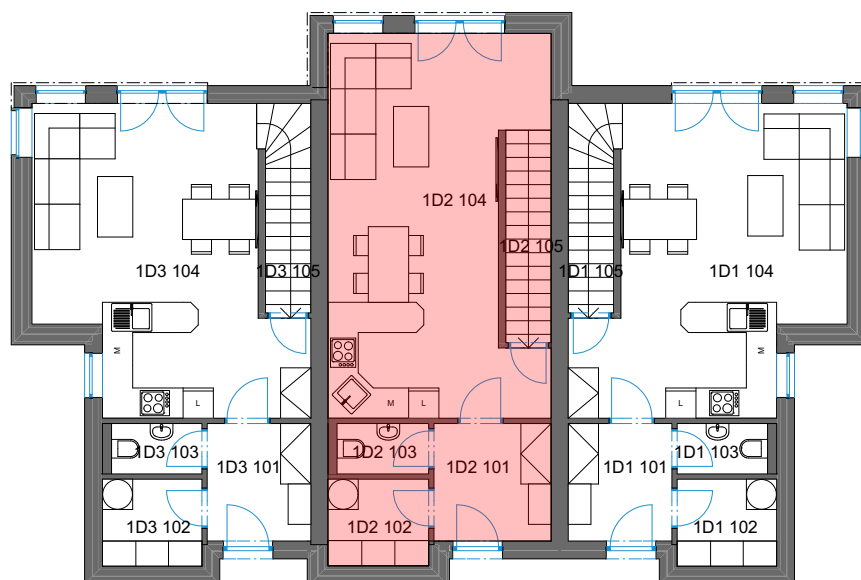

1NP

1D2 Tabulka místností 1NP		
Č.	Název místnosti	Plocha (m ²)
1D2 101	Zádvěří	5,41
1D2 102	Technická m.	3,43
1D2 103	WC	1,82
1D2 104	Obývací pokoj + KK	29,74
1D2 105	Sklad	3,55
		43,95 m ²

1D2 Tabulka místností 2NP		
Č.	Název místnosti	Plocha (m ²)
1D2 201	Schodiště	3,89
1D2 202	Chodba	3,42
1D2 203	Pokoj	14,16
1D2 204	Koupelna	3,92
1D2 205	Ložnice	12,97
		38,36 m ²

Podlahová plocha bytové jednotky, včetně vnitřních příček - **86,2 m²**.

Výměra zahrady - cca **94 m²**.

2NP