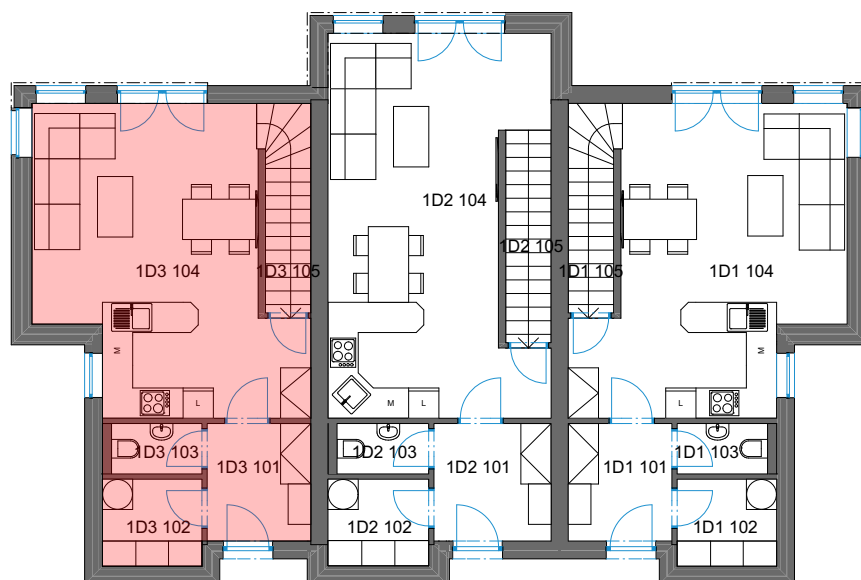

1NP

1D3 Tabulka místností 1NP		
Č.	Název místnosti	Plocha (m ²)
1D3 101	Zádvěří	4,79
1D3 102	Technická m.	3,40
1D3 103	WC	1,79
1D3 104	Obývací pokoj + KK	28,13
1D3 105	Sklad	3,74
		41,85 m ²

1D3 Tabulka místností 2NP		
Č.	Název místnosti	Plocha (m ²)
1D3 201	Schodiště	3,99
1D3 202	Chodba	3,82
1D3 203	Pokoj	12,95
1D3 204	Koupelna	3,60
1D3 205	Ložnice	12,11
		36,47 m ²

Podlahová plocha bytové jednotky, včetně vnitřních příček - **80,9 m²**.

Výměra zahrady - cca **126 m²**.

2NP