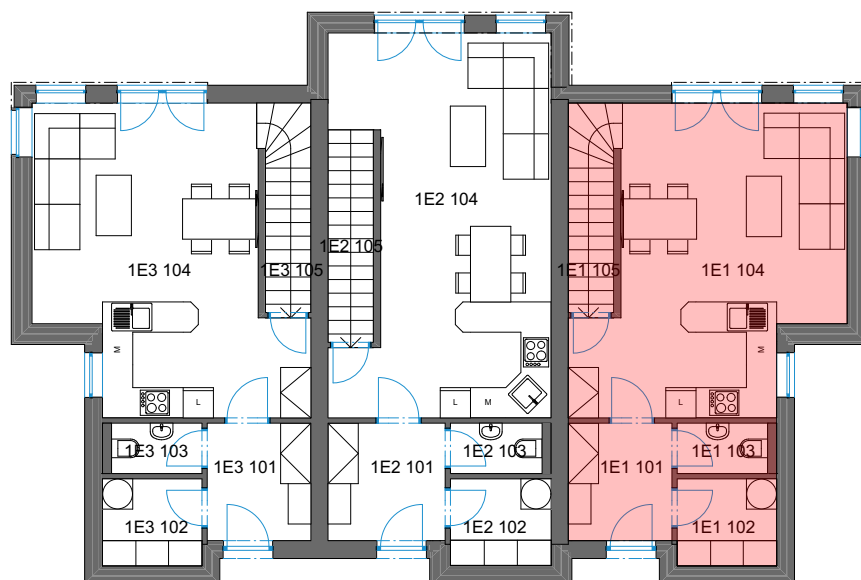

1NP

1E1 Tabulka místností 1NP		
Č.	Název místnosti	Plocha (m ²)
1E1 101	Zádvěří	4,79
1E1 102	Technická m.	3,40
1E1 103	WC	1,79
1E1 104	Obývací pokoj + KK	28,13
1E1 105	Sklad	3,74
		41,85 m ²

1E1 Tabulka místností 2NP		
Č.	Název místnosti	Plocha (m ²)
1E1 201	Schodiště	3,99
1E1 202	Chodba	3,82
1E1 203	Pokoj	12,95
1E1 204	Koupelna	3,60
1E1 205	Ložnice	12,11
		36,47 m ²

Podlahová plocha bytové jednotky, včetně vnitřních příček - **80,9 m²**.

Výměra zahrady - cca **139 m²**.

2NP