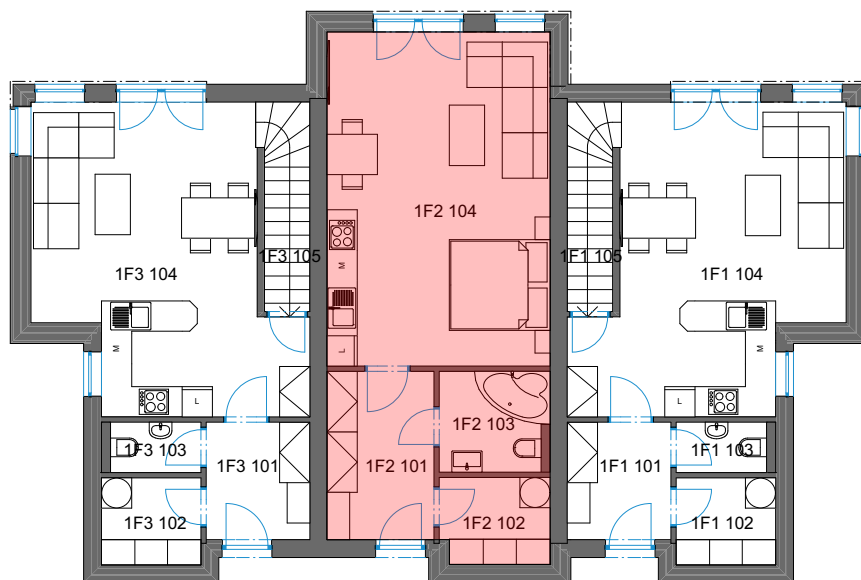

1NP

1F2 Tabulka místností 1NP

Č.	Název místnosti	Plocha (m ²)
1F2 101	Zádvěří	7,08
1F2 102	Technická m.	3,70
1F2 103	Koupelna	4,25
1F2 104	Obývací pokoj + KK	29,79
		44,82 m ²

Podlahová plocha bytové jednotky, včetně vnitřních příček - **45,6 m²**.

Výměra zahrady - cca **94 m²**.

2NP