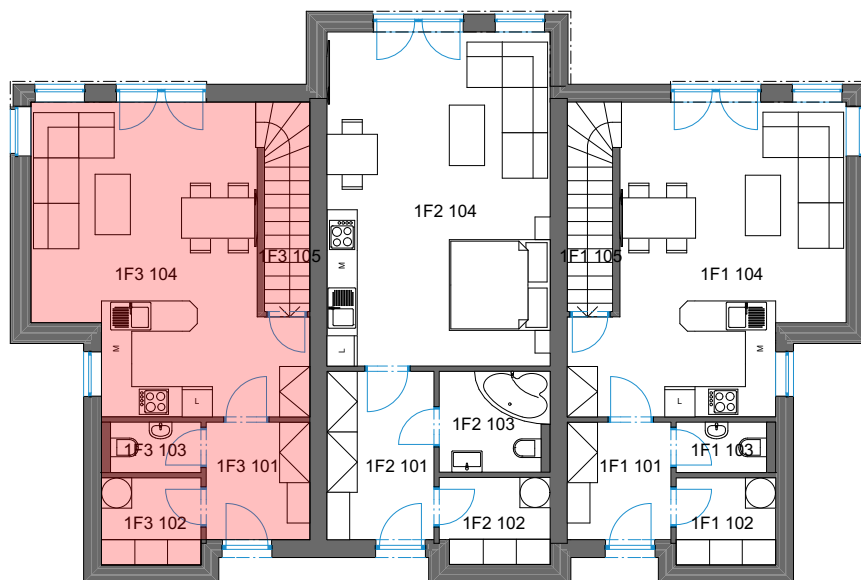

1NP

1F3 Tabulka místností 1NP		
Č.	Název místnosti	Plocha (m ²)
1F3 101	Zádvěří	4,79
1F3 102	Technická m.	3,40
1F3 103	WC	1,79
1F3 104	Obývací pokoj + KK	28,13
1F3 105	Sklad	3,74
		41,85 m ²

1F3 Tabulka místností 2NP		
Č.	Název místnosti	Plocha (m ²)
1F3 201	Schodiště	3,99
1F3 202	Chodba	8,85
1F3 203	Pokoj	12,95
1F3 204	Koupelna	3,60
1F3 205	Ložnice	12,11
1F3 206	Pokoj	11,93
		53,43 m ²

Podlahová plocha bytové jednotky, včetně vnitřních příček - **99,7 m²**.

Výměra zahrady - cca **114 m²**.

2NP