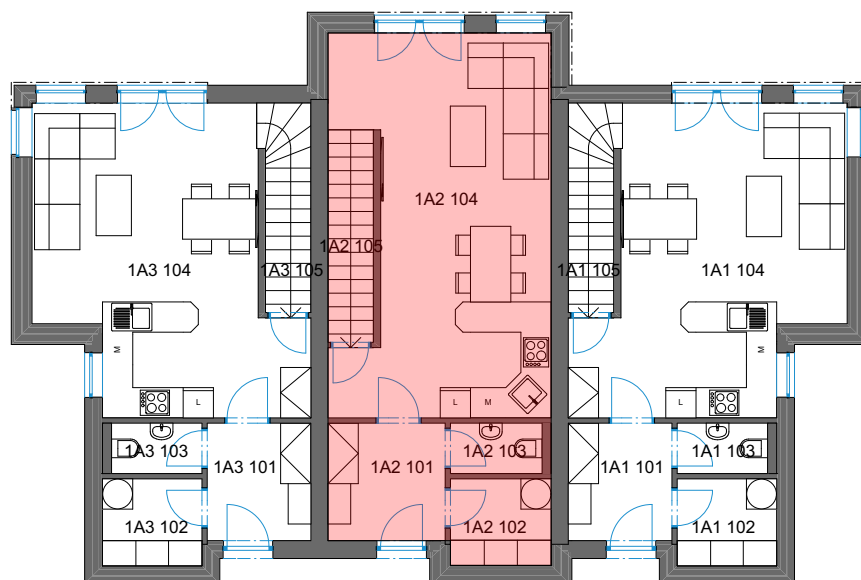

1NP

1A2 Tabulka místností 1NP		
Č.	Název místnosti	Plocha (m ²)
1A2 101	Zádvěří	5,41
1A2 102	Technická m.	3,43
1A2 103	WC	1,82
1A2 104	Obývací pokoj + KK	29,74
1A2 105	Sklad	3,55
		43,95 m ²

1A2 Tabulka místností 2NP		
Č.	Název místnosti	Plocha (m ²)
1A2 201	Schodiště	3,89
1A2 202	Chodba	3,42
1A2 203	Pokoj	14,16
1A2 204	Koupelna	3,92
1A2 205	Ložnice	12,97
		38,36 m ²

Podlahová plocha bytové jednotky, včetně vnitřních příček - **86,2 m²**.

Výměra zahrady - cca **94 m²**.

2NP