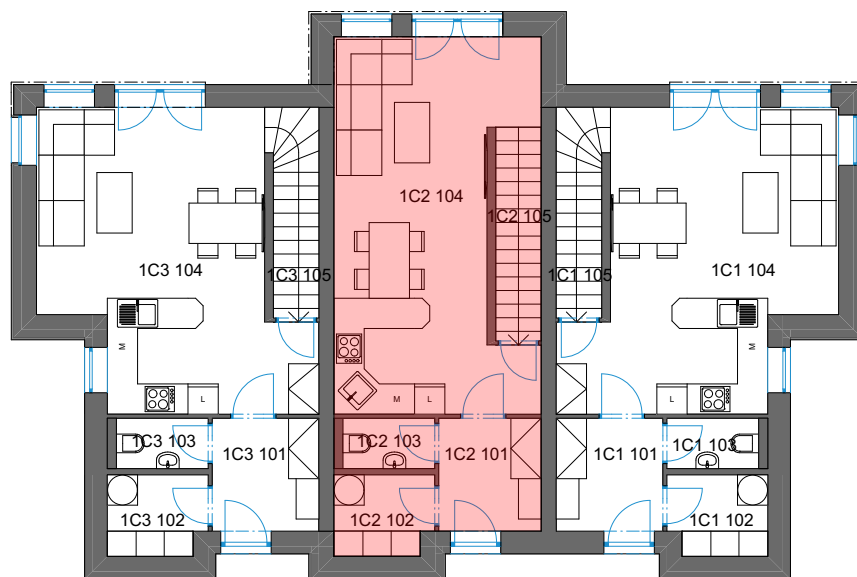

1NP

1C2 Tabulka místností 1NP		
Č.	Název místnosti	Plocha (m ²)
1C2 101	Zádvěří	4,55
1C2 102	Technická m.	3,08
1C2 103	WC	1,82
1C2 104	Obývací pokoj + KK	26,12
1C2 105	Sklad	3,57
		39,14 m ²

1C2 Tabulka místností 2NP		
Č.	Název místnosti	Plocha (m ²)
1C2 201	Schodiště	3,89
1C2 202	Chodba	3,36
1C2 203	Pokoj	12,78
1C2 204	Koupelna	3,58
1C2 205	Ložnice	10,99
		34,60 m ²

Podlahová plocha bytové jednotky, včetně vnitřních příček - **77,8 m²**.

Výměra zahrady - cca **94 m²**.

2NP