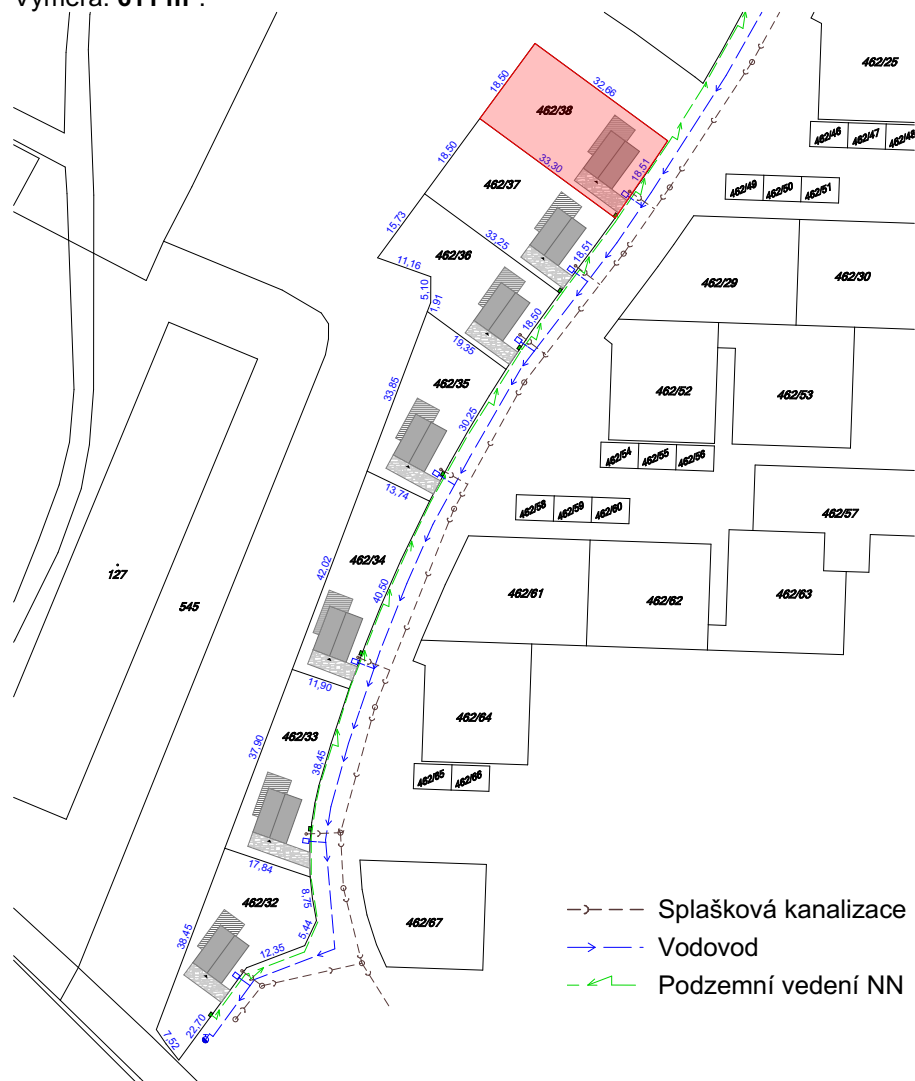

## KATALOGOVÝ LIST - DP SMIŘICE - POZEMEK P7 - SÍŤ

Parcelní číslo: **462/38**, Katastrální území: Rodov [740306]

Výměra: **611 m<sup>2</sup>**.

Pozemek bude připojen na infrastrukturu:

- **Vodovod** - vodovodní přípojka + vodoměrná šachta na hranici pozemku
- **Kanalizace** - kanalizační přípojka + revizní šachta na hranici pozemku
- **Elektrina** - elektro přípojka na hranici pozemku
- **Optický kabel** - veden souběžně s přípojkou NN
- **Dopravní infrastruktura** - komunikace k hranici pozemku