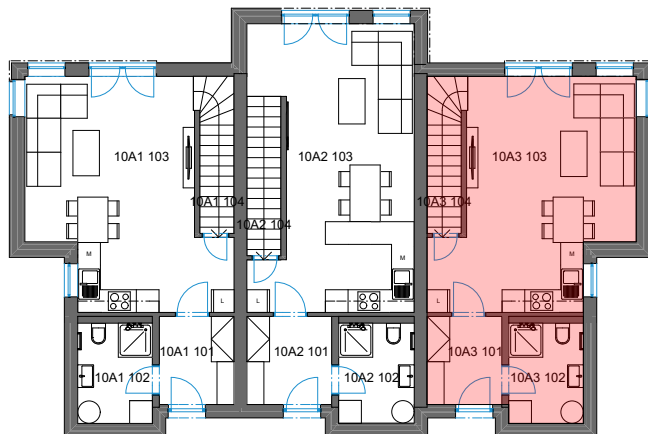

DP SMŘICE - TROJDŮM - bytová jednotka 10A3 - dřevostavba DUK

1NP

č. 3 Tabulka místností 1NP

Č.	Název místnosti	Plocha (m ²)
10A3 101	Zádvěří	4,60
10A3 102	Koupelna	5,23
10A3 103	Obývací pokoj + KK	28,13
10A3 104	Sklad	3,74
		41,70 m ²

č. 3 Tabulka místností 2NP

Č.	Název místnosti	Plocha (m ²)
10A3 201	Schodiště	3,99
10A3 202	Chodba	3,82
10A3 203	Pokoj	12,95
10A3 204	Koupelna	3,60
10A3 205	Ložnice	11,95
		36,31 m ²

č. 3 Tabulka místností 3NP

Č.	Název místnosti	Plocha (m ²)
10A3 301	Sklad	20,69
		20,69 m ²

2NP

3NP

Podlahová plocha bytové jednotky, včetně vnitřních příček - **80,9 m²**.

Úložný půdní prostor **21 m²**.

Výměra zahrady - cca **125 m²**.