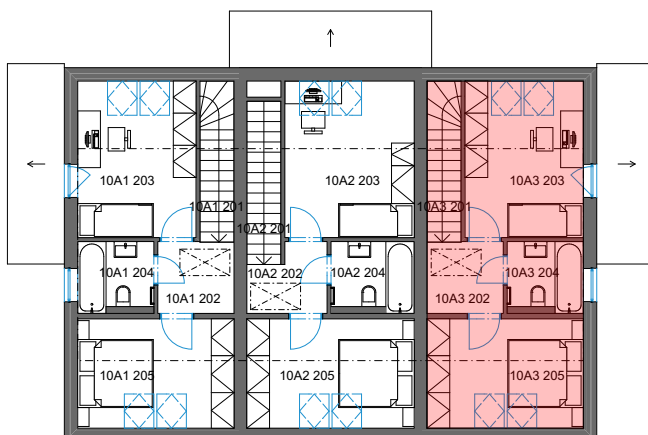

DP SMŘICE - TROJDŮM - bytová jednotka 10A3 - dřevostavba DUK

1NP

č. 3 Tabulka místností 1NP

Č.	Název místnosti	Plocha (m ²)
10A3 101	Zádvěří	4,60
10A3 102	Koupelna	5,23
10A3 103	Obývací pokoj + KK	28,13
10A3 104	Sklad	3,74
		41,70 m ²

č. 3 Tabulka místností 2NP

Č.	Název místnosti	Plocha (m ²)
10A3 201	Schodiště	3,99
10A3 202	Chodba	3,82
10A3 203	Pokoj	12,95
10A3 204	Koupelna	3,60
10A3 205	Ložnice	11,95
		36,31 m ²

č. 3 Tabulka místností 3NP

Č.	Název místnosti	Plocha (m ²)
10A3 301	Sklad	20,69
		20,69 m ²

2NP

3NP

Podlahová plocha bytové jednotky, včetně vnitřních příček - **80,9 m²**.

Úložný půdní prostor **21 m²**.

Výměra zahrady - cca **125 m²**.