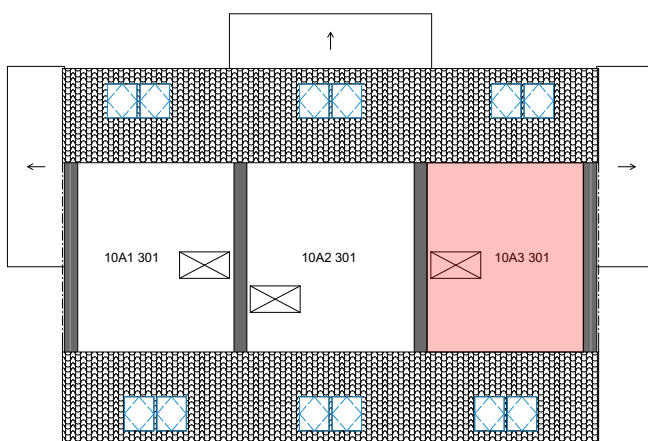

DP SMŘICE - TROJDŮM - bytová jednotka 10A3 - dřevostavba DUK

1NP

č. 3 Tabulka místností 1NP

Č.	Název místnosti	Plocha (m ²)
10A3 101	Zádvěří	4,60
10A3 102	Koupelna	5,23
10A3 103	Obývací pokoj + KK	28,13
10A3 104	Sklad	3,74
		41,70 m ²

č. 3 Tabulka místností 2NP

Č.	Název místnosti	Plocha (m ²)
10A3 201	Schodiště	3,99
10A3 202	Chodba	3,82
10A3 203	Pokoj	12,95
10A3 204	Koupelna	3,60
10A3 205	Ložnice	11,95
		36,31 m ²

č. 3 Tabulka místností 3NP

Č.	Název místnosti	Plocha (m ²)
10A3 301	Sklad	20,69
		20,69 m ²

2NP

3NP

Podlahová plocha bytové jednotky, včetně vnitřních příček - **80,9 m²**.

Úložný půdní prostor **21 m²**.

Výměra zahrady - cca **125 m²**.