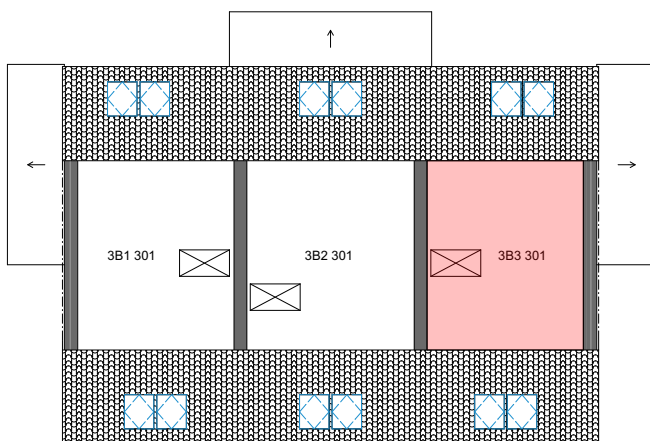

1NP

2NP

3NP

č. 3 Tabulka místností 1NP

Č.	Název místnosti	Plocha (m <sup>2</sup> )
3B3 101	Zádvěří	4,60
3B3 102	Koupelna	5,23
3B3 103	Obývací pokoj + KK	28,13
3B3 104	Sklad	3,74
		41,70 m <sup>2</sup>

č. 3 Tabulka místností 2NP

Č.	Název místnosti	Plocha (m <sup>2</sup> )
3B3 201	Schodiště	3,99
3B3 202	Chodba	3,82
3B3 203	Pokoj	12,95
3B3 204	Koupelna	3,60
3B3 205	Ložnice	11,95
		36,31 m <sup>2</sup>

č. 3 Tabulka místností 3NP

Č.	Název místnosti	Plocha (m <sup>2</sup> )
3B3 301	Sklad	20,69
		20,69 m <sup>2</sup>

Podlahová plocha bytové jednotky, včetně vnitřních příček - **80,9 m<sup>2</sup>**.

Úložný půdní prostor **21 m<sup>2</sup>**.

Výměra zahrady - cca **144 m<sup>2</sup>**.

Parkovací stání č. **43**.