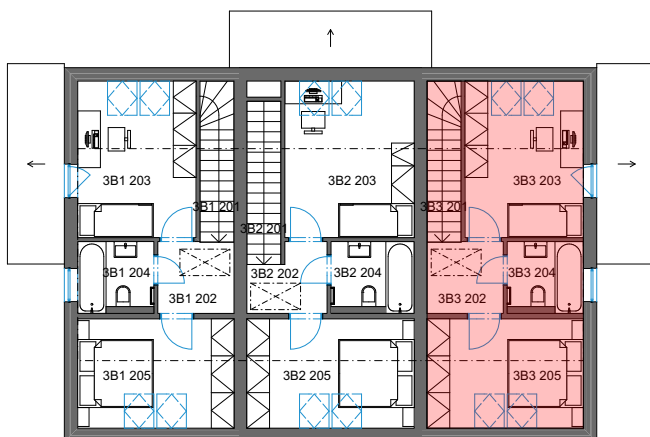

1NP

2NP

3NP

č. 3 Tabulka místností 1NP

Č.	Název místnosti	Plocha (m <sup>2</sup> )
3B3 101	Zádvěří	4,60
3B3 102	Koupelna	5,23
3B3 103	Obývací pokoj + KK	28,13
3B3 104	Sklad	3,74
		41,70 m <sup>2</sup>

č. 3 Tabulka místností 2NP

Č.	Název místnosti	Plocha (m <sup>2</sup> )
3B3 201	Schodiště	3,99
3B3 202	Chodba	3,82
3B3 203	Pokoj	12,95
3B3 204	Koupelna	3,60
3B3 205	Ložnice	11,95
		36,31 m <sup>2</sup>

č. 3 Tabulka místností 3NP

Č.	Název místnosti	Plocha (m <sup>2</sup> )
3B3 301	Sklad	20,69
		20,69 m <sup>2</sup>

Podlahová plocha bytové jednotky, včetně vnitřních příček - **80,9 m<sup>2</sup>**.

Úložný půdní prostor **21 m<sup>2</sup>**.

Výměra zahrady - cca **144 m<sup>2</sup>**.

Parkovací stání č. **43**.