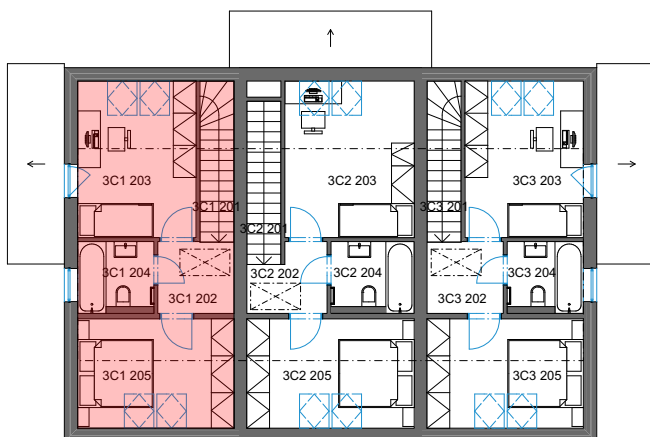

1NP

2NP

3NP

č. 1 Tabulka místností 1NP

Č.	Název místnosti	Plocha (m <sup>2</sup> )
3C1 101	Zádvěří	4,60
3C1 102	Koupelna	5,23
3C1 103	Obývací pokoj + KK	28,13
3C1 104	Sklad	3,74
		41,70 m <sup>2</sup>

č. 1 Tabulka místností 2NP

Č.	Název místnosti	Plocha (m <sup>2</sup> )
3C1 201	Schodiště	3,99
3C1 202	Chodba	3,82
3C1 203	Pokoj	12,95
3C1 204	Koupelna	3,60
3C1 205	Ložnice	11,95
		36,31 m <sup>2</sup>

č. 1 Tabulka místností 3NP

Č.	Název místnosti	Plocha (m <sup>2</sup> )
3C1 301	Sklad	20,69
		20,69 m <sup>2</sup>

Podlahová plocha bytové jednotky, včetně vnitřních příček - **80,9 m<sup>2</sup>**.

Úložný půdní prostor **21 m<sup>2</sup>**.

Výměra zahrady - cca **153 m<sup>2</sup>**.

Parkovací stání č. **48**.