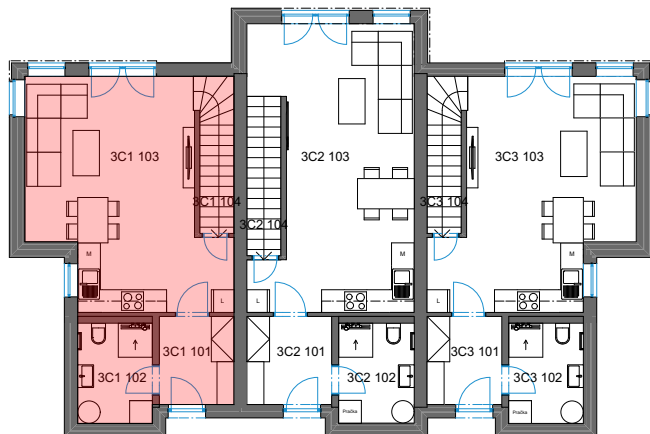

1NP

2NP

3NP

č. 1 Tabulka místností 1NP

Č.	Název místnosti	Plocha (m <sup>2</sup> )
3C1 101	Zádvěří	4,60
3C1 102	Koupelna	5,23
3C1 103	Obývací pokoj + KK	28,13
3C1 104	Sklad	3,74
		41,70 m <sup>2</sup>

č. 1 Tabulka místností 2NP

Č.	Název místnosti	Plocha (m <sup>2</sup> )
3C1 201	Schodiště	3,99
3C1 202	Chodba	3,82
3C1 203	Pokoj	12,95
3C1 204	Koupelna	3,60
3C1 205	Ložnice	11,95
		36,31 m <sup>2</sup>

č. 1 Tabulka místností 3NP

Č.	Název místnosti	Plocha (m <sup>2</sup> )
3C1 301	Sklad	20,69
		20,69 m <sup>2</sup>

Podlahová plocha bytové jednotky, včetně vnitřních příček - **80,9 m<sup>2</sup>**.

Úložný půdní prostor **21 m<sup>2</sup>**.

Výměra zahrady - cca **153 m<sup>2</sup>**.

Parkovací stání č. **48**.