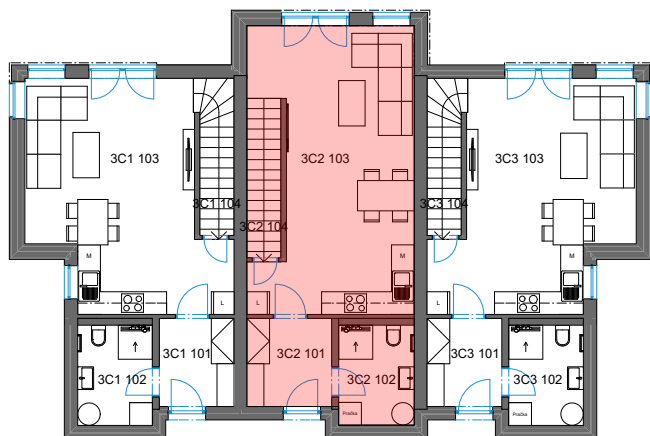

1NP

č. 2 Tabulka místností 1NP

Č.	Název místnosti	Plocha (m <sup>2</sup> )
3C2 101	Zádvěří	5,23
3C2 102	Koupelna	5,28
3C2 103	Obývací pokoj + KK	29,74
3C2 104	Sklad	3,55
		43,80 m <sup>2</sup>

č. 2 Tabulka místností 2NP

Č.	Název místnosti	Plocha (m <sup>2</sup> )
3C2 201	Schodiště	3,89
3C2 202	Chodba	3,42
3C2 203	Pokoj	14,16
3C2 204	Koupelna	3,92
3C2 205	Ložnice	12,79
		38,18 m <sup>2</sup>

č. 2 Tabulka místností 3NP

Č.	Název místnosti	Plocha (m <sup>2</sup> )
3C2 301	Sklad	22,16
		22,16 m <sup>2</sup>

2NP

3NP

Podlahová plocha bytové jednotky, včetně vnitřních příček - **86,2 m<sup>2</sup>**.

Úložný půdní prostor **22 m<sup>2</sup>**.

Výměra zahrady - cca **88 m<sup>2</sup>**.

Parkovací stání č. **47**.