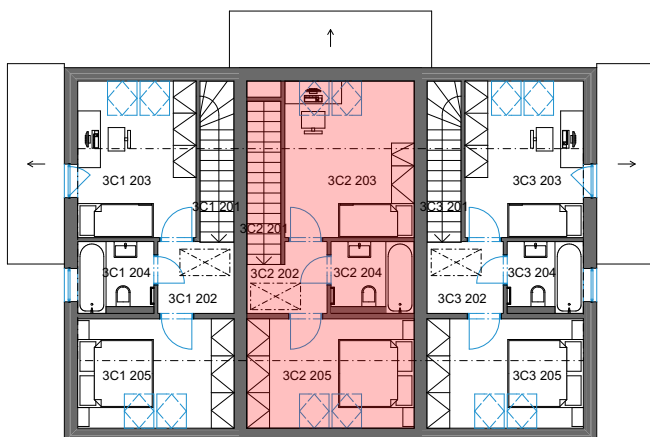

1NP

č. 2 Tabulka místností 1NP

Č.	Název místnosti	Plocha (m <sup>2</sup> )
3C2 101	Zádvěří	5,23
3C2 102	Koupelna	5,28
3C2 103	Obývací pokoj + KK	29,74
3C2 104	Sklad	3,55
		43,80 m <sup>2</sup>

č. 2 Tabulka místností 2NP

Č.	Název místnosti	Plocha (m <sup>2</sup> )
3C2 201	Schodiště	3,89
3C2 202	Chodba	3,42
3C2 203	Pokoj	14,16
3C2 204	Koupelna	3,92
3C2 205	Ložnice	12,79
		38,18 m <sup>2</sup>

č. 2 Tabulka místností 3NP

Č.	Název místnosti	Plocha (m <sup>2</sup> )
3C2 301	Sklad	22,16
		22,16 m <sup>2</sup>

2NP

3NP

Podlahová plocha bytové jednotky, včetně vnitřních příček - **86,2 m<sup>2</sup>**.

Úložný půdní prostor **22 m<sup>2</sup>**.

Výměra zahrady - cca **88 m<sup>2</sup>**.

Parkovací stání č. **47**.