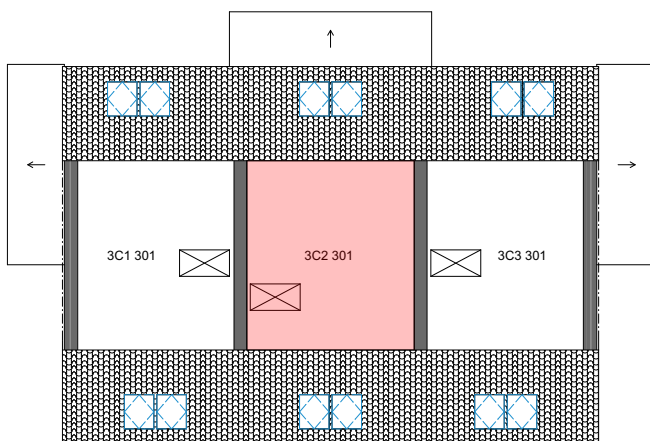

1NP

č. 2 Tabulka místností 1NP

Č.	Název místnosti	Plocha (m <sup>2</sup> )
3C2 101	Zádvěří	5,23
3C2 102	Koupelna	5,28
3C2 103	Obývací pokoj + KK	29,74
3C2 104	Sklad	3,55
		43,80 m <sup>2</sup>

č. 2 Tabulka místností 2NP

Č.	Název místnosti	Plocha (m <sup>2</sup> )
3C2 201	Schodiště	3,89
3C2 202	Chodba	3,42
3C2 203	Pokoj	14,16
3C2 204	Koupelna	3,92
3C2 205	Ložnice	12,79
		38,18 m <sup>2</sup>

č. 2 Tabulka místností 3NP

Č.	Název místnosti	Plocha (m <sup>2</sup> )
3C2 301	Sklad	22,16
		22,16 m <sup>2</sup>

2NP

3NP

Podlahová plocha bytové jednotky, včetně vnitřních příček - **86,2 m<sup>2</sup>**.

Úložný půdní prostor **22 m<sup>2</sup>**.

Výměra zahrady - cca **88 m<sup>2</sup>**.

Parkovací stání č. **47**.