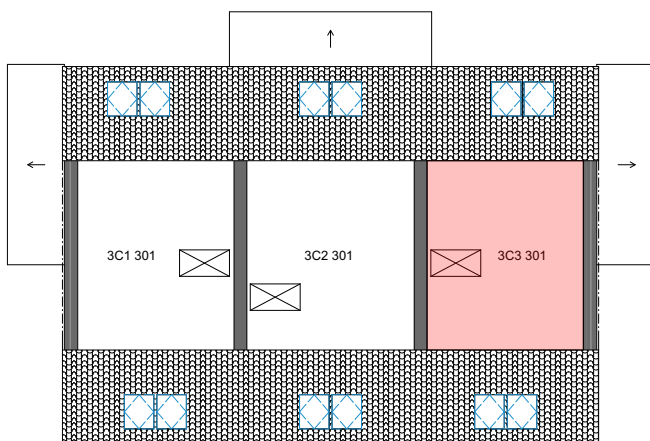

1NP

2NP

3NP

č. 3 Tabulka místností 1NP

Č.	Název místnosti	Plocha (m <sup>2</sup> )
3C3 101	Zádvěří	4,60
3C3 102	Koupelna	5,23
3C3 103	Obývací pokoj + KK	28,13
3C3 104	Sklad	3,74
		41,70 m <sup>2</sup>

č. 3 Tabulka místností 2NP

Č.	Název místnosti	Plocha (m <sup>2</sup> )
3C3 201	Schodiště	3,99
3C3 202	Chodba	3,82
3C3 203	Pokoj	12,95
3C3 204	Koupelna	3,60
3C3 205	Ložnice	11,95
		36,31 m <sup>2</sup>

č. 3 Tabulka místností 3NP

Č.	Název místnosti	Plocha (m <sup>2</sup> )
3C3 301	Sklad	20,69
		20,69 m <sup>2</sup>

Podlahová plocha bytové jednotky, včetně vnitřních příček - **80,9 m<sup>2</sup>**.

Úložný půdní prostor **21 m<sup>2</sup>**.

Výměra zahrady - cca **153 m<sup>2</sup>**.

Parkovací stání č. **46**.