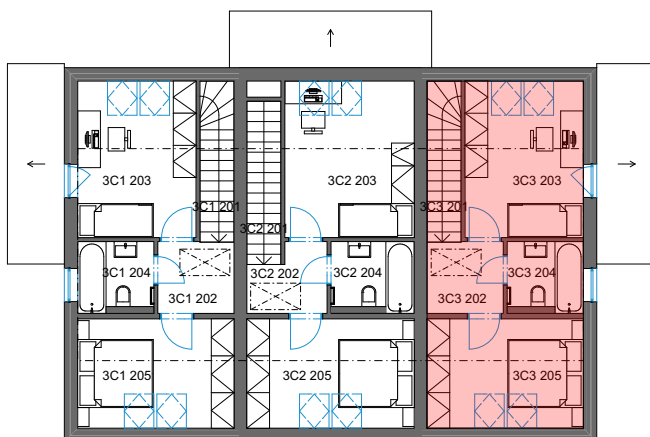

1NP

2NP

3NP

č. 3 Tabulka místností 1NP

Č.	Název místnosti	Plocha (m <sup>2</sup> )
3C3 101	Zádvěří	4,60
3C3 102	Koupelna	5,23
3C3 103	Obývací pokoj + KK	28,13
3C3 104	Sklad	3,74
		41,70 m <sup>2</sup>

č. 3 Tabulka místností 2NP

Č.	Název místnosti	Plocha (m <sup>2</sup> )
3C3 201	Schodiště	3,99
3C3 202	Chodba	3,82
3C3 203	Pokoj	12,95
3C3 204	Koupelna	3,60
3C3 205	Ložnice	11,95
		36,31 m <sup>2</sup>

č. 3 Tabulka místností 3NP

Č.	Název místnosti	Plocha (m <sup>2</sup> )
3C3 301	Sklad	20,69
		20,69 m <sup>2</sup>

Podlahová plocha bytové jednotky, včetně vnitřních příček - **80,9 m<sup>2</sup>**.

Úložný půdní prostor **21 m<sup>2</sup>**.

Výměra zahrady - cca **153 m<sup>2</sup>**.

Parkovací stání č. **46**.