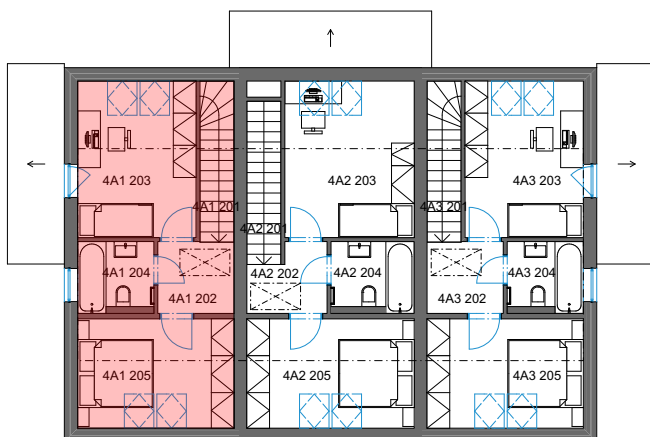

DP SMŘICE - TROJDŮM - bytová jednotka 4A1 - dřevostavba DUK

1NP

2NP

3NP

č. 1 Tabulka místností 1NP

Č.	Název místnosti	Plocha (m ²)
4A1 101	Zádvěří	4,60
4A1 102	Koupelna	5,23
4A1 103	Obývací pokoj + KK	28,13
4A1 104	Sklad	3,74
		41,70 m ²

č. 1 Tabulka místností 2NP

Č.	Název místnosti	Plocha (m ²)
4A1 201	Schodiště	3,99
4A1 202	Chodba	3,82
4A1 203	Pokoj	12,95
4A1 204	Koupelna	3,60
4A1 205	Ložnice	11,95
		36,31 m ²

č. 1 Tabulka místností 3NP

Č.	Název místnosti	Plocha (m ²)
4A1 301	Sklad	20,69
		20,69 m ²

Podlahová plocha bytové jednotky, včetně vnitřních příček - **80,9 m²**.

Úložný půdní prostor **21 m²**.

Výměra zahrady - cca **133 m²**.

Parkovací stání č. **58**.