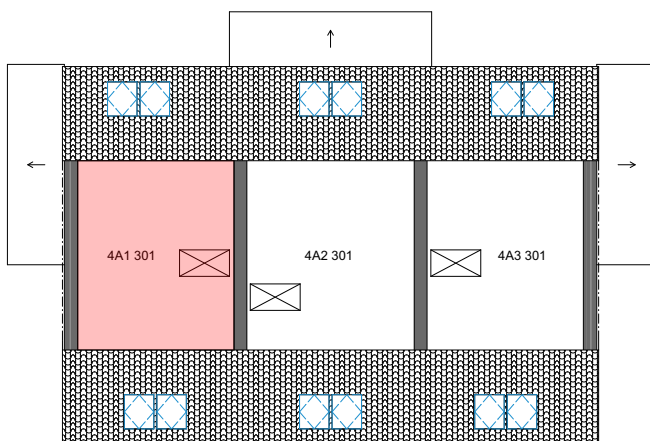

DP SMŘICE - TROJDŮM - bytová jednotka 4A1 - dřevostavba DUK

1NP

2NP

3NP

č. 1 Tabulka místností 1NP

Č.	Název místnosti	Plocha (m ²)
4A1 101	Zádvěří	4,60
4A1 102	Koupelna	5,23
4A1 103	Obývací pokoj + KK	28,13
4A1 104	Sklad	3,74
		41,70 m ²

č. 1 Tabulka místností 2NP

Č.	Název místnosti	Plocha (m ²)
4A1 201	Schodiště	3,99
4A1 202	Chodba	3,82
4A1 203	Pokoj	12,95
4A1 204	Koupelna	3,60
4A1 205	Ložnice	11,95
		36,31 m ²

č. 1 Tabulka místností 3NP

Č.	Název místnosti	Plocha (m ²)
4A1 301	Sklad	20,69
		20,69 m ²

Podlahová plocha bytové jednotky, včetně vnitřních příček - **80,9 m²**.

Úložný půdní prostor **21 m²**.

Výměra zahrady - cca **133 m²**.

Parkovací stání č. **58**.