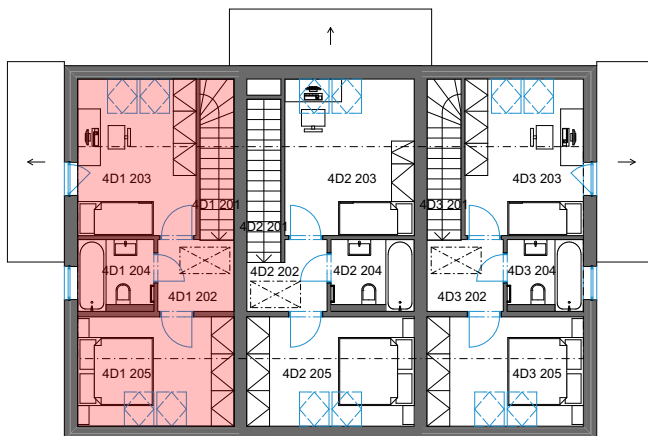

DP SMŘICE - TROJDŮM - bytová jednotka 4D1 - dřevostavba DUK

1NP

2NP

3NP

č. 1 Tabulka místností 1NP

Č.	Název místnosti	Plocha (m ²)
4D1 101	Zádvěří	4,60
4D1 102	Koupelna	5,23
4D1 103	Obývací pokoj + KK	28,13
4D1 104	Sklad	3,74
		41,70 m ²

č. 1 Tabulka místností 2NP

Č.	Název místnosti	Plocha (m ²)
4D1 201	Schodiště	3,99
4D1 202	Chodba	3,82
4D1 203	Pokoj	12,95
4D1 204	Koupelna	3,60
4D1 205	Ložnice	11,95
		36,31 m ²

č. 1 Tabulka místností 3NP

Č.	Název místnosti	Plocha (m ²)
4D1 301	Sklad	20,69
		20,69 m ²

Podlahová plocha bytové jednotky, včetně vnitřních příček - **80,9 m²**.

Úložný půdní prostor **21 m²**.

Výměra zahrady - cca **88 m²**.

Parkovací stání č. **67** (alternativně č. **61**).