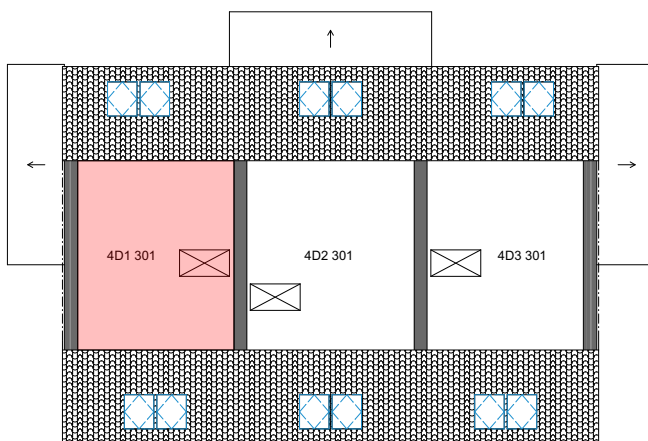

DP SMŘICE - TROJDŮM - bytová jednotka 4D1 - dřevostavba DUK

1NP

2NP

3NP

č. 1 Tabulka místností 1NP

Č.	Název místnosti	Plocha (m ²)
4D1 101	Zádvěří	4,60
4D1 102	Koupelna	5,23
4D1 103	Obývací pokoj + KK	28,13
4D1 104	Sklad	3,74
		41,70 m ²

č. 1 Tabulka místností 2NP

Č.	Název místnosti	Plocha (m ²)
4D1 201	Schodiště	3,99
4D1 202	Chodba	3,82
4D1 203	Pokoj	12,95
4D1 204	Koupelna	3,60
4D1 205	Ložnice	11,95
		36,31 m ²

č. 1 Tabulka místností 3NP

Č.	Název místnosti	Plocha (m ²)
4D1 301	Sklad	20,69
		20,69 m ²

Podlahová plocha bytové jednotky, včetně vnitřních příček - **80,9 m²**.

Úložný půdní prostor **21 m²**.

Výměra zahrady - cca **88 m²**.

Parkovací stání č. **67** (alternativně č. **61**).