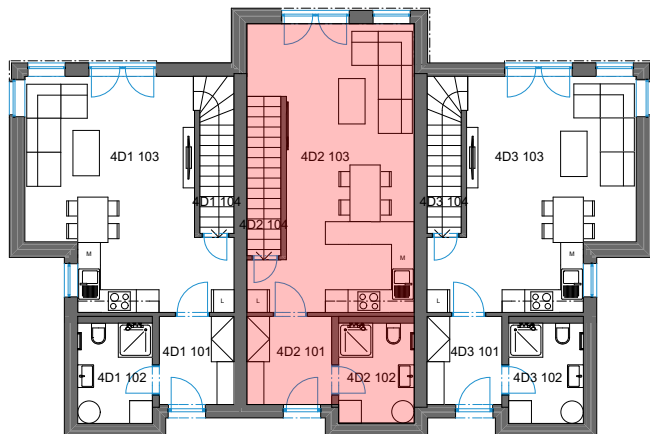

DP SMŘICE - TROJDŮM - bytová jednotka 4D2 - dřevostavba DUK

1NP

2NP

3NP

č. 2 Tabulka místností 1NP

Č.	Název místnosti	Plocha (m ²)
4D2 101	Zádvěří	5,23
4D2 102	Koupelna	5,28
4D2 103	Obývací pokoj + KK	29,74
4D2 104	Sklad	3,55
		43,80 m ²

č. 2 Tabulka místností 2NP

Č.	Název místnosti	Plocha (m ²)
4D2 201	Schodiště	3,89
4D2 202	Chodba	3,42
4D2 203	Pokoj	14,16
4D2 204	Koupelna	3,92
4D2 205	Ložnice	12,79
		38,18 m ²

č. 2 Tabulka místností 3NP

Č.	Název místnosti	Plocha (m ²)
4D2 301	Sklad	22,16
		22,16 m ²

Podlahová plocha bytové jednotky, včetně vnitřních příček - **86,2 m²**.

Úložný půdní prostor **22 m²**.

Výměra zahrady - cca **89 m²**.

Parkovací stání č. **68** (alternativně č. **62**).