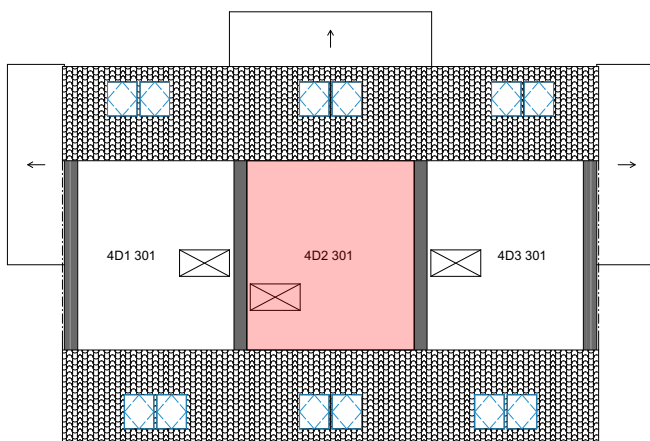

DP SMŘICE - TROJDŮM - bytová jednotka 4D2 - dřevostavba DUK

1NP

2NP

3NP

č. 2 Tabulka místností 1NP

Č.	Název místnosti	Plocha (m ²)
4D2 101	Zádvěří	5,23
4D2 102	Koupelna	5,28
4D2 103	Obývací pokoj + KK	29,74
4D2 104	Sklad	3,55
		43,80 m ²

č. 2 Tabulka místností 2NP

Č.	Název místnosti	Plocha (m ²)
4D2 201	Schodiště	3,89
4D2 202	Chodba	3,42
4D2 203	Pokoj	14,16
4D2 204	Koupelna	3,92
4D2 205	Ložnice	12,79
		38,18 m ²

č. 2 Tabulka místností 3NP

Č.	Název místnosti	Plocha (m ²)
4D2 301	Sklad	22,16
		22,16 m ²

Podlahová plocha bytové jednotky, včetně vnitřních příček - **86,2 m²**.

Úložný půdní prostor **22 m²**.

Výměra zahrady - cca **89 m²**.

Parkovací stání č. **68** (alternativně č. **62**).