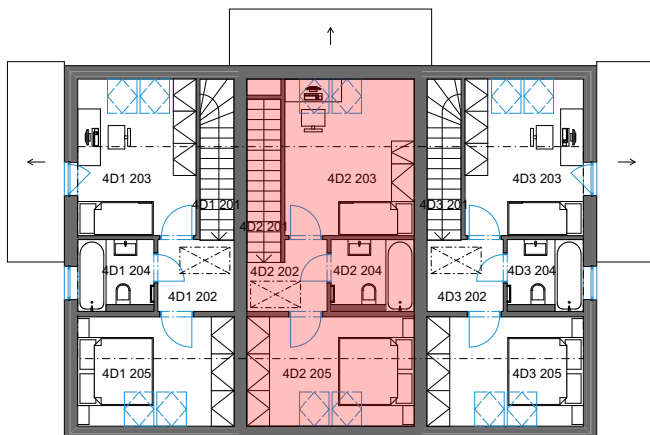

DP SMŘICE - TROJDŮM - bytová jednotka 4D2 - dřevostavba DUK

1NP

2NP

3NP

č. 2 Tabulka místností 1NP

Č.	Název místnosti	Plocha (m ²)
4D2 101	Zádvěří	5,23
4D2 102	Koupelna	5,28
4D2 103	Obývací pokoj + KK	29,74
4D2 104	Sklad	3,55
		43,80 m ²

č. 2 Tabulka místností 2NP

Č.	Název místnosti	Plocha (m ²)
4D2 201	Schodiště	3,89
4D2 202	Chodba	3,42
4D2 203	Pokoj	14,16
4D2 204	Koupelna	3,92
4D2 205	Ložnice	12,79
		38,18 m ²

č. 2 Tabulka místností 3NP

Č.	Název místnosti	Plocha (m ²)
4D2 301	Sklad	22,16
		22,16 m ²

Podlahová plocha bytové jednotky, včetně vnitřních příček - **86,2 m²**.

Úložný půdní prostor **22 m²**.

Výměra zahrady - cca **89 m²**.

Parkovací stání č. **68** (alternativně č. **62**).