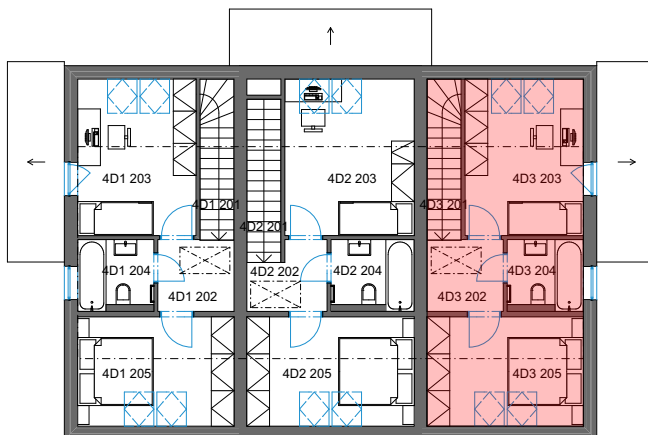

DP SMŘICE - TROJDŮM - bytová jednotka 4D3 - dřevostavba DUK

1NP

2NP

3NP

Č.	Název místnosti	Plocha (m²)
4D3 101	Zádvěří	4,60
4D3 102	Koupelna	5,23
4D3 103	Obývací pokoj + KK	28,13
4D3 104	Sklad	3,74
		41,70 m²

č. 3 Tabulka místností 2NP

Č.	Název místnosti	Plocha (m²)
4D3 201	Schodiště	3,99
4D3 202	Chodba	3,82
4D3 203	Pokoj	12,95
4D3 204	Koupelna	3,60
4D3 205	Ložnice	11,95
		36,31 m²

č. 3 Tabulka místností 3NP

Č.	Název místnosti	Plocha (m²)
4D3 301	Sklad	20,69
		20,69 m²

Podlahová plocha bytové jednotky, včetně vnitřních příček - **80,9 m²**.

Úložný půdní prostor **21 m²**.

Výměra zahrady - cca **139 m²**.

Parkovací stání č. **69** (alternativně č. **63**).