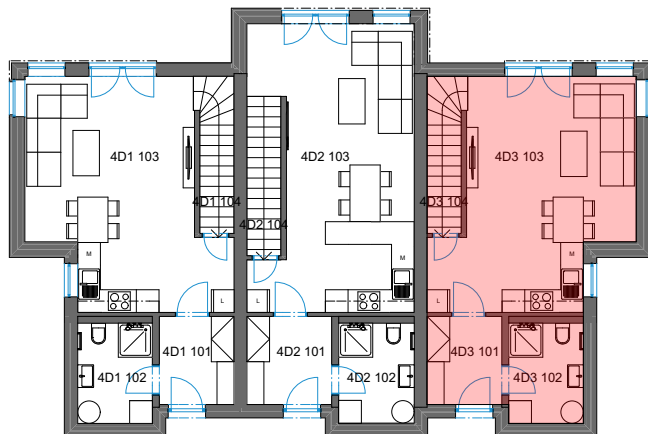

DP SMŘICE - TROJDŮM - bytová jednotka 4D3 - dřevostavba DUK

1NP