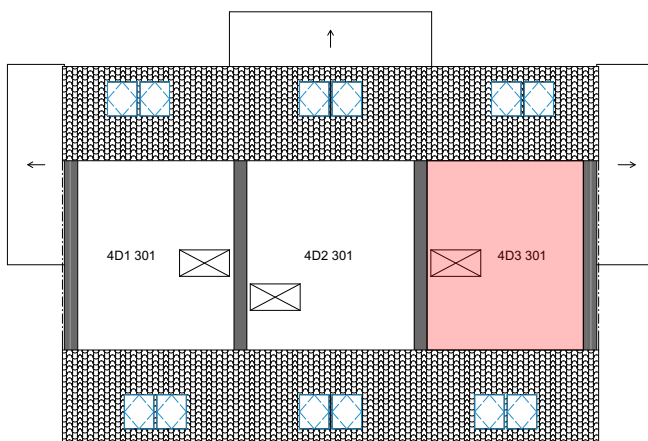

DP SMŘICE - TROJDŮM - bytová jednotka 4D3 - dřevostavba DUK

1NP

2NP

3NP

Č.	Název místnosti	Plocha (m²)
4D3 101	Zádvěří	4,60
4D3 102	Koupelna	5,23
4D3 103	Obývací pokoj + KK	28,13
4D3 104	Sklad	3,74
		41,70 m²

č. 3 Tabulka místností 2NP

Č.	Název místnosti	Plocha (m²)
4D3 201	Schodiště	3,99
4D3 202	Chodba	3,82
4D3 203	Pokoj	12,95
4D3 204	Koupelna	3,60
4D3 205	Ložnice	11,95
		36,31 m²

č. 3 Tabulka místností 3NP

Č.	Název místnosti	Plocha (m²)
4D3 301	Sklad	20,69
		20,69 m²

Podlahová plocha bytové jednotky, včetně vnitřních příček - **80,9 m²**.

Úložný půdní prostor **21 m²**.

Výměra zahrady - cca **139 m²**.

Parkovací stání č. **69** (alternativně č. **63**).