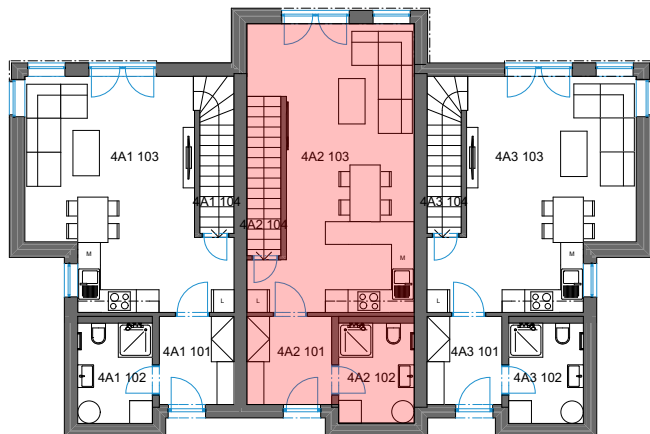

DP SMŘICE - TROJDŮM - bytová jednotka 4A2 - dřevostavba DUK

1NP

2NP

3NP

č. 2 Tabulka místností 1NP

Č.	Název místnosti	Plocha (m ²)
4A2 101	Zádvěří	5,23
4A2 102	Koupelna	5,28
4A2 103	Obývací pokoj + KK	29,74
4A2 104	Sklad	3,55
		43,80 m ²

č. 2 Tabulka místností 2NP

Č.	Název místnosti	Plocha (m ²)
4A2 201	Schodiště	3,89
4A2 202	Chodba	3,42
4A2 203	Pokoj	14,16
4A2 204	Koupelna	3,92
4A2 205	Ložnice	12,79
		38,18 m ²

č. 2 Tabulka místností 3NP

Č.	Název místnosti	Plocha (m ²)
4A2 301	Sklad	22,16
		22,16 m ²

Podlahová plocha bytové jednotky, včetně vnitřních příček - **86,2 m²**.

Úložný půdní prostor **22 m²**.

Výměra zahrady - cca **93 m²**.

Parkovací stání č. **59**.