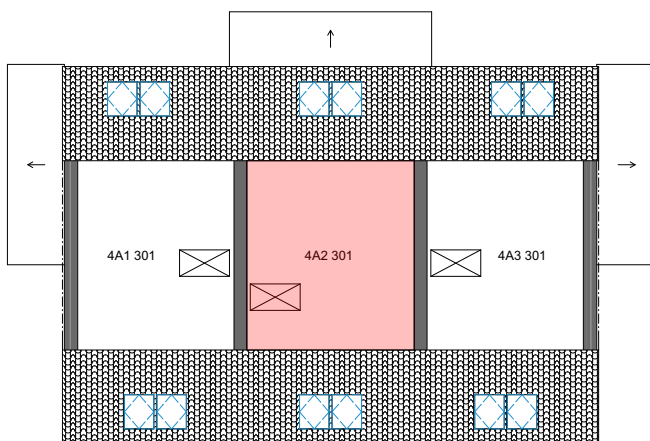

DP SMŘICE - TROJDŮM - bytová jednotka 4A2 - dřevostavba DUK

1NP

2NP

3NP

č. 2 Tabulka místností 1NP

Č.	Název místnosti	Plocha (m ²)
4A2 101	Zádvěří	5,23
4A2 102	Koupelna	5,28
4A2 103	Obývací pokoj + KK	29,74
4A2 104	Sklad	3,55
		43,80 m ²

č. 2 Tabulka místností 2NP

Č.	Název místnosti	Plocha (m ²)
4A2 201	Schodiště	3,89
4A2 202	Chodba	3,42
4A2 203	Pokoj	14,16
4A2 204	Koupelna	3,92
4A2 205	Ložnice	12,79
		38,18 m ²

č. 2 Tabulka místností 3NP

Č.	Název místnosti	Plocha (m ²)
4A2 301	Sklad	22,16
		22,16 m ²

Podlahová plocha bytové jednotky, včetně vnitřních příček - **86,2 m²**.

Úložný půdní prostor **22 m²**.

Výměra zahrady - cca **93 m²**.

Parkovací stání č. **59**.