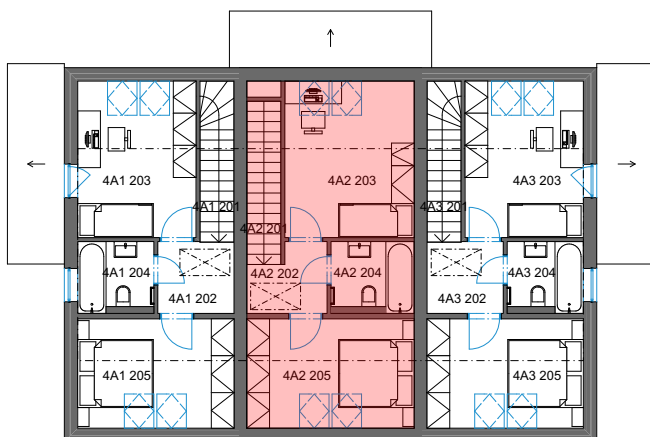

DP SMŘICE - TROJDŮM - bytová jednotka 4A2 - dřevostavba DUK

1NP

2NP

3NP

č. 2 Tabulka místností 1NP

Č.	Název místnosti	Plocha (m ²)
4A2 101	Zádvěří	5,23
4A2 102	Koupelna	5,28
4A2 103	Obývací pokoj + KK	29,74
4A2 104	Sklad	3,55
		43,80 m ²

č. 2 Tabulka místností 2NP

Č.	Název místnosti	Plocha (m ²)
4A2 201	Schodiště	3,89
4A2 202	Chodba	3,42
4A2 203	Pokoj	14,16
4A2 204	Koupelna	3,92
4A2 205	Ložnice	12,79
		38,18 m ²

č. 2 Tabulka místností 3NP

Č.	Název místnosti	Plocha (m ²)
4A2 301	Sklad	22,16
		22,16 m ²

Podlahová plocha bytové jednotky, včetně vnitřních příček - **86,2 m²**.

Úložný půdní prostor **22 m²**.

Výměra zahrady - cca **93 m²**.

Parkovací stání č. **59**.