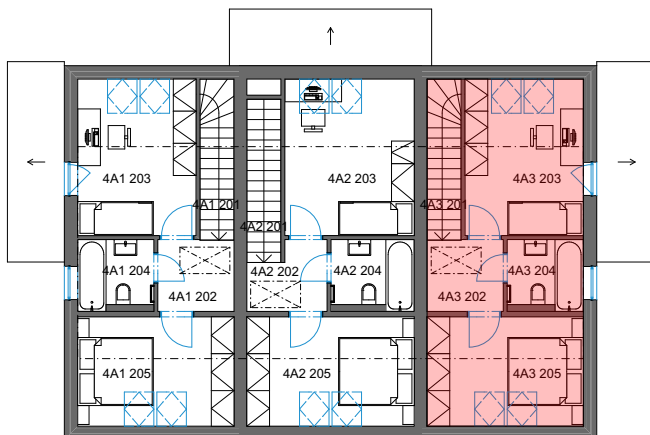

DP SMŘICE - TROJDŮM - bytová jednotka 4A3 - dřevostavba DUK

1NP

2NP

3NP

č. 3 Tabulka místností 1NP

Č.	Název místnosti	Plocha (m ²)
4A3 101	Zádvěří	4,60
4A3 102	Koupelna	5,23
4A3 103	Obývací pokoj + KK	28,13
4A3 104	Sklad	3,74
		41,70 m ²

č. 3 Tabulka místností 2NP

Č.	Název místnosti	Plocha (m ²)
4A3 201	Schodiště	3,99
4A3 202	Chodba	3,82
4A3 203	Pokoj	12,95
4A3 204	Koupelna	3,60
4A3 205	Ložnice	11,95
		36,31 m ²

č. 3 Tabulka místností 3NP

Č.	Název místnosti	Plocha (m ²)
4A3 301	Sklad	20,69
		20,69 m ²

Podlahová plocha bytové jednotky, včetně vnitřních příček - **80,9 m²**.

Úložný půdní prostor **21 m²**.

Výměra zahrady - cca **125 m²**.

Parkovací stání č. **60**.