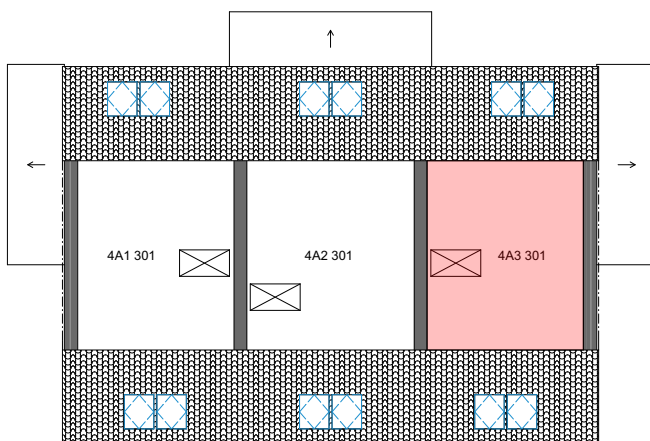

DP SMŘICE - TROJDŮM - bytová jednotka 4A3 - dřevostavba DUK

1NP

2NP

3NP

č. 3 Tabulka místností 1NP

Č.	Název místnosti	Plocha (m ²)
4A3 101	Zádvěří	4,60
4A3 102	Koupelna	5,23
4A3 103	Obývací pokoj + KK	28,13
4A3 104	Sklad	3,74
		41,70 m ²

č. 3 Tabulka místností 2NP

Č.	Název místnosti	Plocha (m ²)
4A3 201	Schodiště	3,99
4A3 202	Chodba	3,82
4A3 203	Pokoj	12,95
4A3 204	Koupelna	3,60
4A3 205	Ložnice	11,95
		36,31 m ²

č. 3 Tabulka místností 3NP

Č.	Název místnosti	Plocha (m ²)
4A3 301	Sklad	20,69
		20,69 m ²

Podlahová plocha bytové jednotky, včetně vnitřních příček - **80,9 m²**.

Úložný půdní prostor **21 m²**.

Výměra zahrady - cca **125 m²**.

Parkovací stání č. **60**.