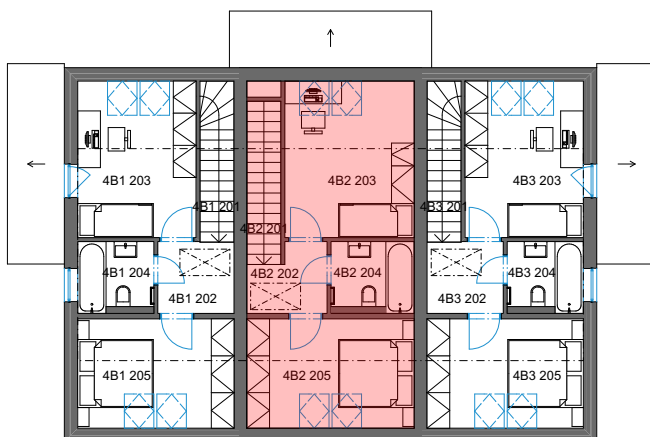

DP SMŘICE - TROJDŮM - bytová jednotka 4B2 - dřevostavba DUK

1NP

2NP

3NP

č. 2 Tabulka místností 1NP

Č.	Název místnosti	Plocha (m ²)
4B2 101	Zádvěří	5,23
4B2 102	Koupelna	5,28
4B2 103	Obývací pokoj + KK	29,74
4B2 104	Sklad	3,55
		43,80 m ²

č. 2 Tabulka místností 2NP

Č.	Název místnosti	Plocha (m ²)
4B2 201	Schodiště	3,89
4B2 202	Chodba	3,42
4B2 203	Pokoj	14,16
4B2 204	Koupelna	3,92
4B2 205	Ložnice	12,79
		38,18 m ²

č. 2 Tabulka místností 3NP

Č.	Název místnosti	Plocha (m ²)
4B2 301	Sklad	22,16
		22,16 m ²

Podlahová plocha bytové jednotky, včetně vnitřních příček - **86,2 m²**.

Úložný půdní prostor **22 m²**.

Výměra zahrady - cca **89 m²**.

Parkovací stání č. **62** (alternativně č. **84**).