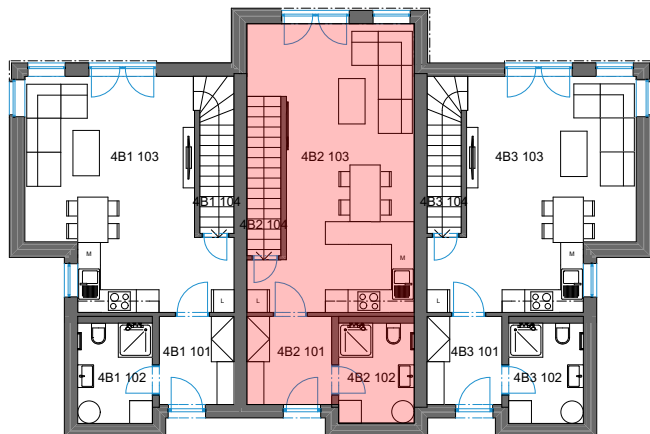

DP SMŘICE - TROJDŮM - bytová jednotka 4B2 - dřevostavba DUK

1NP

2NP

3NP

č. 2 Tabulka místností 1NP

Č.	Název místnosti	Plocha (m ²)
4B2 101	Zádvěří	5,23
4B2 102	Koupelna	5,28
4B2 103	Obývací pokoj + KK	29,74
4B2 104	Sklad	3,55
		43,80 m ²

č. 2 Tabulka místností 2NP

Č.	Název místnosti	Plocha (m ²)
4B2 201	Schodiště	3,89
4B2 202	Chodba	3,42
4B2 203	Pokoj	14,16
4B2 204	Koupelna	3,92
4B2 205	Ložnice	12,79
		38,18 m ²

č. 2 Tabulka místností 3NP

Č.	Název místnosti	Plocha (m ²)
4B2 301	Sklad	22,16
		22,16 m ²

Podlahová plocha bytové jednotky, včetně vnitřních příček - **86,2 m²**.

Úložný půdní prostor **22 m²**.

Výměra zahrady - cca **89 m²**.

Parkovací stání č. **62** (alternativně č. **84**).