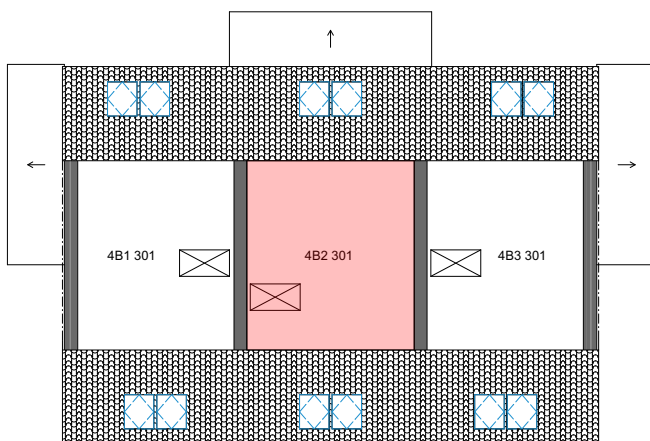

DP SMŘICE - TROJDŮM - bytová jednotka 4B2 - dřevostavba DUK

1NP

2NP

3NP

č. 2 Tabulka místností 1NP

Č.	Název místnosti	Plocha (m ²)
4B2 101	Zádvěří	5,23
4B2 102	Koupelna	5,28
4B2 103	Obývací pokoj + KK	29,74
4B2 104	Sklad	3,55
		43,80 m ²

č. 2 Tabulka místností 2NP

Č.	Název místnosti	Plocha (m ²)
4B2 201	Schodiště	3,89
4B2 202	Chodba	3,42
4B2 203	Pokoj	14,16
4B2 204	Koupelna	3,92
4B2 205	Ložnice	12,79
		38,18 m ²

č. 2 Tabulka místností 3NP

Č.	Název místnosti	Plocha (m ²)
4B2 301	Sklad	22,16
		22,16 m ²

Podlahová plocha bytové jednotky, včetně vnitřních příček - **86,2 m²**.

Úložný půdní prostor **22 m²**.

Výměra zahrady - cca **89 m²**.

Parkovací stání č. **62** (alternativně č. **84**).