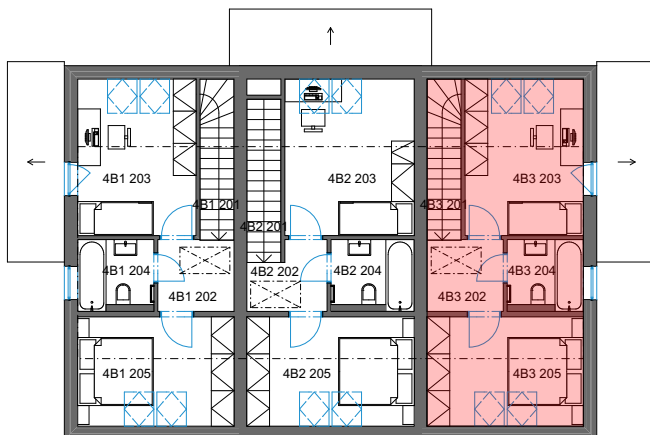

DP SMŘICE - TROJDŮM - bytová jednotka 4B3 - dřevostavba DUK

1NP

2NP

3NP

Č.	Název místnosti	Plocha (m²)
4B3 101	Zádvěří	4,60
4B3 102	Koupelna	5,23
4B3 103	Obývací pokoj + KK	28,13
4B3 104	Sklad	3,74
		41,70 m²

č. 3 Tabulka místností 2NP

Č.	Název místnosti	Plocha (m²)
4B3 201	Schodiště	3,99
4B3 202	Chodba	3,82
4B3 203	Pokoj	12,95
4B3 204	Koupelna	3,60
4B3 205	Ložnice	11,95
		36,31 m²

č. 3 Tabulka místností 3NP

Č.	Název místnosti	Plocha (m²)
4B3 301	Sklad	20,69
		20,69 m²

Podlahová plocha bytové jednotky, včetně vnitřních příček - **80,9 m²**.

Úložný půdní prostor **21 m²**.

Výměra zahrady - cca **121 m²**.

Parkovací stání č. **61** (alternativně č. **85**).