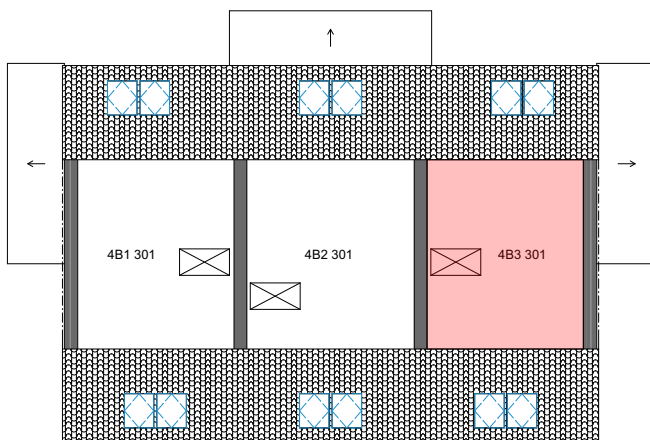

DP SMŘICE - TROJDŮM - bytová jednotka 4B3 - dřevostavba DUK

1NP

2NP

3NP

Č.	Název místnosti	Plocha (m²)
4B3 101	Zádvěří	4,60
4B3 102	Koupelna	5,23
4B3 103	Obývací pokoj + KK	28,13
4B3 104	Sklad	3,74
		41,70 m²

č. 3 Tabulka místností 2NP

Č.	Název místnosti	Plocha (m²)
4B3 201	Schodiště	3,99
4B3 202	Chodba	3,82
4B3 203	Pokoj	12,95
4B3 204	Koupelna	3,60
4B3 205	Ložnice	11,95
		36,31 m²

č. 3 Tabulka místností 3NP

Č.	Název místnosti	Plocha (m²)
4B3 301	Sklad	20,69
		20,69 m²

Podlahová plocha bytové jednotky, včetně vnitřních příček - **80,9 m²**.

Úložný půdní prostor **21 m²**.

Výměra zahrady - cca **121 m²**.

Parkovací stání č. **61** (alternativně č. **85**).