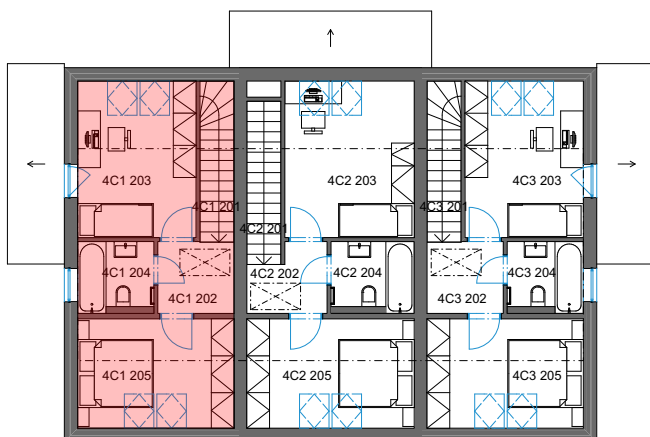

DP SMŘICE - TROJDŮM - bytová jednotka 4C1 - dřevostavba DUK

1NP

2NP

3NP

č. 1 Tabulka místností 1NP

Č.	Název místnosti	Plocha (m ²)
4C1 101	Zádvěří	4,60
4C1 102	Koupelna	5,23
4C1 103	Obývací pokoj + KK	28,13
4C1 104	Sklad	3,74
		41,70 m²

č. 1 Tabulka místností 2NP

Č.	Název místnosti	Plocha (m ²)
4C1 201	Schodiště	3,99
4C1 202	Chodba	3,82
4C1 203	Pokoj	12,95
4C1 204	Koupelna	3,60
4C1 205	Ložnice	11,95
		36,31 m²

č. 1 Tabulka místností 3NP

Č.	Název místnosti	Plocha (m ²)
4C1 301	Sklad	20,69
		20,69 m²

Podlahová plocha bytové jednotky, včetně vnitřních příček - **80,9 m²**.

Úložný půdní prostor **21 m²**.

Výměra zahrady - cca **114 m²**.

Parkovací stání č. **64** (alternativně č. **88**).