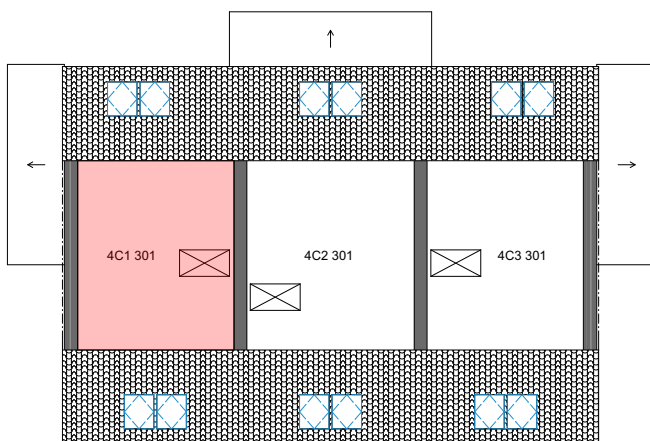

DP SMŘICE - TROJDŮM - bytová jednotka 4C1 - dřevostavba DUK

1NP

2NP

3NP

č. 1 Tabulka místností 1NP

Č.	Název místnosti	Plocha (m ²)
4C1 101	Zádvěří	4,60
4C1 102	Koupelna	5,23
4C1 103	Obývací pokoj + KK	28,13
4C1 104	Sklad	3,74
		41,70 m²

č. 1 Tabulka místností 2NP

Č.	Název místnosti	Plocha (m ²)
4C1 201	Schodiště	3,99
4C1 202	Chodba	3,82
4C1 203	Pokoj	12,95
4C1 204	Koupelna	3,60
4C1 205	Ložnice	11,95
		36,31 m²

č. 1 Tabulka místností 3NP

Č.	Název místnosti	Plocha (m ²)
4C1 301	Sklad	20,69
		20,69 m²

Podlahová plocha bytové jednotky, včetně vnitřních příček - **80,9 m²**.

Úložný půdní prostor **21 m²**.

Výměra zahrady - cca **114 m²**.

Parkovací stání č. **64** (alternativně č. **88**).