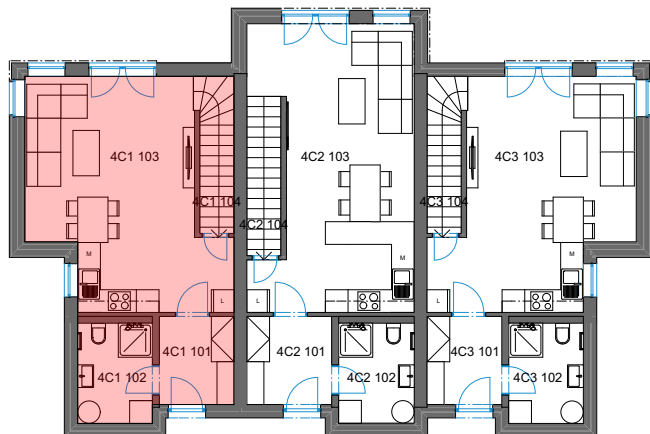

DP SMŘICE - TROJDŮM - bytová jednotka 4C1 - dřevostavba DUK

1NP

2NP

3NP

č. 1 Tabulka místností 1NP

Č.	Název místnosti	Plocha (m ²)
4C1 101	Zádvěří	4,60
4C1 102	Koupelna	5,23
4C1 103	Obývací pokoj + KK	28,13
4C1 104	Sklad	3,74
		41,70 m²

č. 1 Tabulka místností 2NP

Č.	Název místnosti	Plocha (m ²)
4C1 201	Schodiště	3,99
4C1 202	Chodba	3,82
4C1 203	Pokoj	12,95
4C1 204	Koupelna	3,60
4C1 205	Ložnice	11,95
		36,31 m²

č. 1 Tabulka místností 3NP

Č.	Název místnosti	Plocha (m ²)
4C1 301	Sklad	20,69
		20,69 m²

Podlahová plocha bytové jednotky, včetně vnitřních příček - **80,9 m²**.

Úložný půdní prostor **21 m²**.

Výměra zahrady - cca **114 m²**.

Parkovací stání č. **64** (alternativně č. **88**).