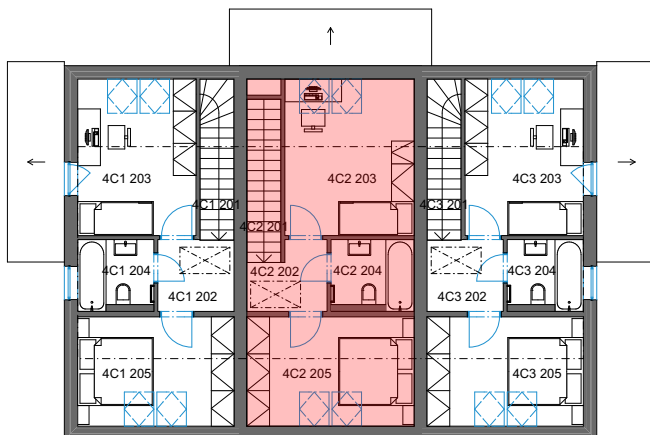

DP SMŘICE - TROJDŮM - bytová jednotka 4C2 - dřevostavba DUK

1NP

2NP

3NP

č. 2 Tabulka místností 1NP

Č.	Název místnosti	Plocha (m ²)
4C2 101	Zádvěří	5,23
4C2 102	Koupelna	5,28
4C2 103	Obývací pokoj + KK	29,74
4C2 104	Sklad	3,55
		43,80 m ²

č. 2 Tabulka místností 2NP

Č.	Název místnosti	Plocha (m ²)
4C2 201	Schodiště	3,89
4C2 202	Chodba	3,42
4C2 203	Pokoj	14,16
4C2 204	Koupelna	3,92
4C2 205	Ložnice	12,79
		38,18 m ²

č. 2 Tabulka místností 3NP

Č.	Název místnosti	Plocha (m ²)
4C2 301	Sklad	22,16
		22,16 m ²

Podlahová plocha bytové jednotky, včetně vnitřních příček - **86,2 m²**.

Úložný půdní prostor **22 m²**.

Výměra zahrady - cca **89 m²**.

Parkovací stání č. **65** (alternativně č. **87**).