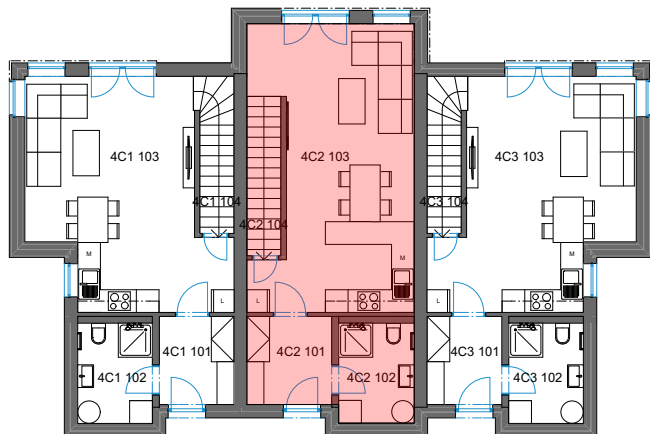

DP SMŘICE - TROJDŮM - bytová jednotka 4C2 - dřevostavba DUK

1NP

2NP

3NP

č. 2 Tabulka místností 1NP

Č.	Název místnosti	Plocha (m ²)
4C2 101	Zádvěří	5,23
4C2 102	Koupelna	5,28
4C2 103	Obývací pokoj + KK	29,74
4C2 104	Sklad	3,55
		43,80 m ²

č. 2 Tabulka místností 2NP

Č.	Název místnosti	Plocha (m ²)
4C2 201	Schodiště	3,89
4C2 202	Chodba	3,42
4C2 203	Pokoj	14,16
4C2 204	Koupelna	3,92
4C2 205	Ložnice	12,79
		38,18 m ²

č. 2 Tabulka místností 3NP

Č.	Název místnosti	Plocha (m ²)
4C2 301	Sklad	22,16
		22,16 m ²

Podlahová plocha bytové jednotky, včetně vnitřních příček - **86,2 m²**.

Úložný půdní prostor **22 m²**.

Výměra zahrady - cca **89 m²**.

Parkovací stání č. **65** (alternativně č. **87**).