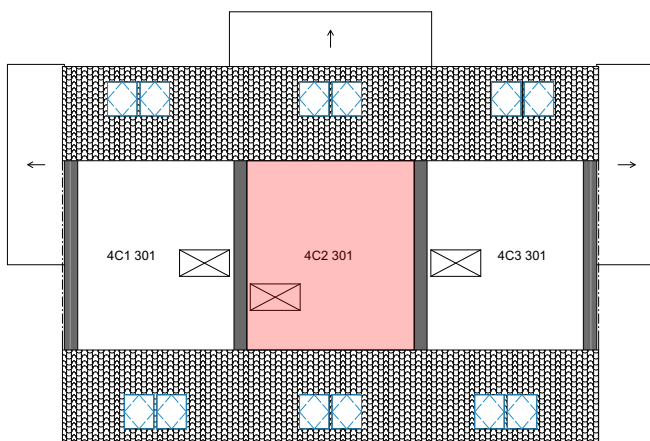

DP SMŘICE - TROJDŮM - bytová jednotka 4C2 - dřevostavba DUK

1NP

2NP

3NP

č. 2 Tabulka místností 1NP

Č.	Název místnosti	Plocha (m ²)
4C2 101	Zádvěří	5,23
4C2 102	Koupelna	5,28
4C2 103	Obývací pokoj + KK	29,74
4C2 104	Sklad	3,55
		43,80 m ²

č. 2 Tabulka místností 2NP

Č.	Název místnosti	Plocha (m ²)
4C2 201	Schodiště	3,89
4C2 202	Chodba	3,42
4C2 203	Pokoj	14,16
4C2 204	Koupelna	3,92
4C2 205	Ložnice	12,79
		38,18 m ²

č. 2 Tabulka místností 3NP

Č.	Název místnosti	Plocha (m ²)
4C2 301	Sklad	22,16
		22,16 m ²

Podlahová plocha bytové jednotky, včetně vnitřních příček - **86,2 m²**.

Úložný půdní prostor **22 m²**.

Výměra zahrady - cca **89 m²**.

Parkovací stání č. **65** (alternativně č. **87**).