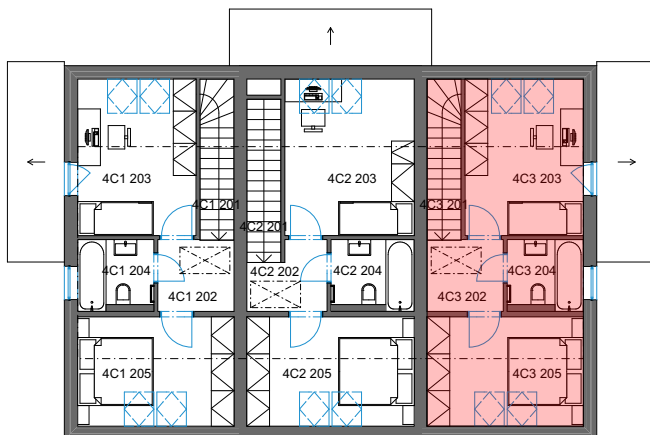

DP SMŘICE - TROJDŮM - bytová jednotka 4C3 - dřevostavba DUK

1NP

2NP

3NP

č. 3 Tabulka místností 1NP

Č.	Název místnosti	Plocha (m ²)
4C3 101	Zádvěří	4,60
4C3 102	Koupelna	5,23
4C3 103	Obývací pokoj + KK	28,13
4C3 104	Sklad	3,74
		41,70 m ²

č. 3 Tabulka místností 2NP

Č.	Název místnosti	Plocha (m ²)
4C3 201	Schodiště	3,99
4C3 202	Chodba	3,82
4C3 203	Pokoj	12,95
4C3 204	Koupelna	3,60
4C3 205	Ložnice	11,95
		36,31 m ²

č. 3 Tabulka místností 3NP

Č.	Název místnosti	Plocha (m ²)
4C3 301	Sklad	20,69
		20,69 m ²

Podlahová plocha bytové jednotky, včetně vnitřních příček - **80,9 m²**.

Úložný půdní prostor **21 m²**.

Výměra zahrady - cca **114 m²**.

Parkovací stání č. **66** (alternativně č. **86**).