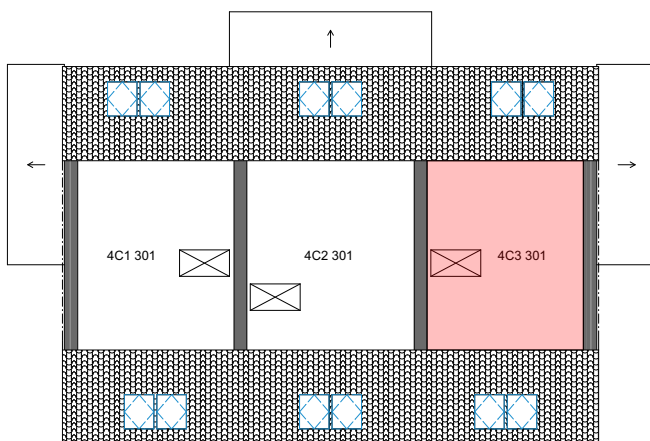

DP SMŘICE - TROJDŮM - bytová jednotka 4C3 - dřevostavba DUK

1NP

2NP

3NP

č. 3 Tabulka místností 1NP

Č.	Název místnosti	Plocha (m ²)
4C3 101	Zádvěří	4,60
4C3 102	Koupelna	5,23
4C3 103	Obývací pokoj + KK	28,13
4C3 104	Sklad	3,74
		41,70 m ²

č. 3 Tabulka místností 2NP

Č.	Název místnosti	Plocha (m ²)
4C3 201	Schodiště	3,99
4C3 202	Chodba	3,82
4C3 203	Pokoj	12,95
4C3 204	Koupelna	3,60
4C3 205	Ložnice	11,95
		36,31 m ²

č. 3 Tabulka místností 3NP

Č.	Název místnosti	Plocha (m ²)
4C3 301	Sklad	20,69
		20,69 m ²

Podlahová plocha bytové jednotky, včetně vnitřních příček - **80,9 m²**.

Úložný půdní prostor **21 m²**.

Výměra zahrady - cca **114 m²**.

Parkovací stání č. **66** (alternativně č. **86**).