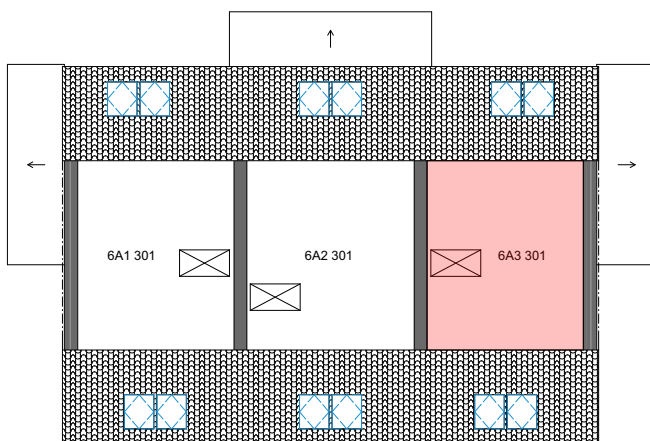

DP SMŘICE - TROJDŮM - bytová jednotka 6A3 - dřevostavba DUK

1NP

2NP

3NP

č. 3 Tabulka místností 1NP

Č.	Název místnosti	Plocha (m ²)
6A3 101	Zádvěří	4,60
6A3 102	Koupelna	5,23
6A3 103	Obývací pokoj + KK	28,13
6A3 104	Sklad	3,74
		41,70 m ²

č. 3 Tabulka místností 2NP

Č.	Název místnosti	Plocha (m ²)
6A3 201	Schodiště	3,99
6A3 202	Chodba	3,82
6A3 203	Pokoj	12,95
6A3 204	Koupelna	3,60
6A3 205	Ložnice	11,95
		36,31 m ²

č. 3 Tabulka místností 3NP

Č.	Název místnosti	Plocha (m ²)
6A3 301	Sklad	20,69
		20,69 m ²

Podlahová plocha bytové jednotky, včetně vnitřních příček - **80,9 m²**.

Úložný půdní prostor **21 m²**.

Výměra zahrady - cca **125 m²**.

Parkovací stání č. **92**.