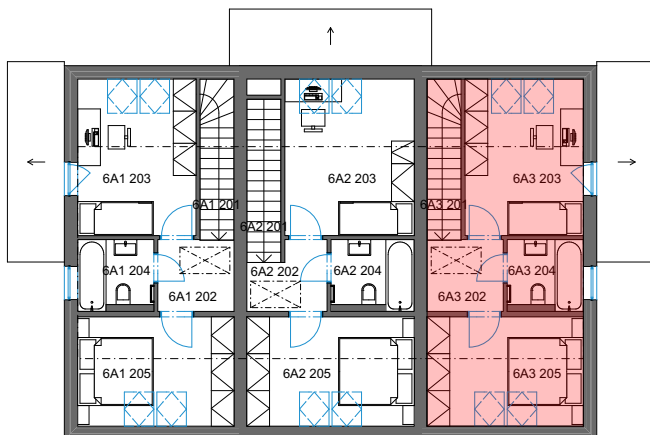

DP SMŘICE - TROJDŮM - bytová jednotka 6A3 - dřevostavba DUK

1NP

2NP

3NP

č. 3 Tabulka místností 1NP

Č.	Název místnosti	Plocha (m ²)
6A3 101	Zádvěří	4,60
6A3 102	Koupelna	5,23
6A3 103	Obývací pokoj + KK	28,13
6A3 104	Sklad	3,74
		41,70 m ²

č. 3 Tabulka místností 2NP

Č.	Název místnosti	Plocha (m ²)
6A3 201	Schodiště	3,99
6A3 202	Chodba	3,82
6A3 203	Pokoj	12,95
6A3 204	Koupelna	3,60
6A3 205	Ložnice	11,95
		36,31 m ²

č. 3 Tabulka místností 3NP

Č.	Název místnosti	Plocha (m ²)
6A3 301	Sklad	20,69
		20,69 m ²

Podlahová plocha bytové jednotky, včetně vnitřních příček - **80,9 m²**.

Úložný půdní prostor **21 m²**.

Výměra zahrady - cca **125 m²**.

Parkovací stání č. **92**.