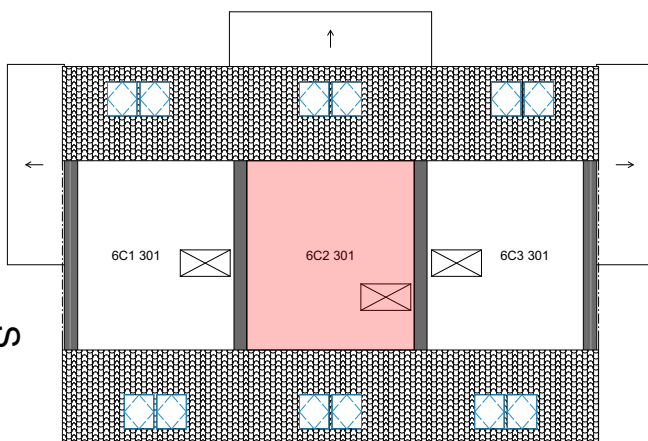

DP SMŘICE - TROJDŮM - bytová jednotka 6C2 - dřevostavba DUK

1NP

2NP

3NP

č. 2 Tabulka místností 1NP

Č.	Název místnosti	Plocha (m ²)
6C2 101	Zádvěří	5,23
6C2 102	Koupelna	5,28
6C2 103	Obývací pokoj + KK	29,74
6C2 104	Sklad	3,55
		43,80 m ²

č. 2 Tabulka místností 2NP

Č.	Název místnosti	Plocha (m ²)
6C2 201	Schodiště	3,89
6C2 202	Chodba	3,42
6C2 203	Pokoj	14,16
6C2 204	Koupelna	3,92
6C2 205	Ložnice	12,79
		38,18 m ²

č. 2 Tabulka místností 3NP

Č.	Název místnosti	Plocha (m ²)
6C2 301	Sklad	22,16
		22,16 m ²

Podlahová plocha bytové jednotky, včetně vnitřních příček - **86,2 m²**.

Úložný půdní prostor **22 m²**.

Výměra zahrady - cca **89 m²**.

Parkovací stání č. **96**.