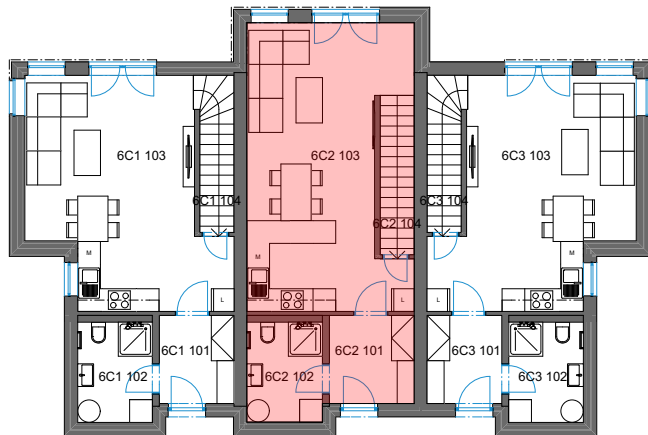

DP SMŘICE - TROJDŮM - bytová jednotka 6C2 - dřevostavba DUK

1NP

2NP

3NP

č. 2 Tabulka místností 1NP

Č.	Název místnosti	Plocha (m ²)
6C2 101	Zádvěří	5,23
6C2 102	Koupelna	5,28
6C2 103	Obývací pokoj + KK	29,74
6C2 104	Sklad	3,55
		43,80 m ²

č. 2 Tabulka místností 2NP

Č.	Název místnosti	Plocha (m ²)
6C2 201	Schodiště	3,89
6C2 202	Chodba	3,42
6C2 203	Pokoj	14,16
6C2 204	Koupelna	3,92
6C2 205	Ložnice	12,79
		38,18 m ²

č. 2 Tabulka místností 3NP

Č.	Název místnosti	Plocha (m ²)
6C2 301	Sklad	22,16
		22,16 m ²

Podlahová plocha bytové jednotky, včetně vnitřních příček - **86,2 m²**.

Úložný půdní prostor **22 m²**.

Výměra zahrady - cca **89 m²**.

Parkovací stání č. **96**.