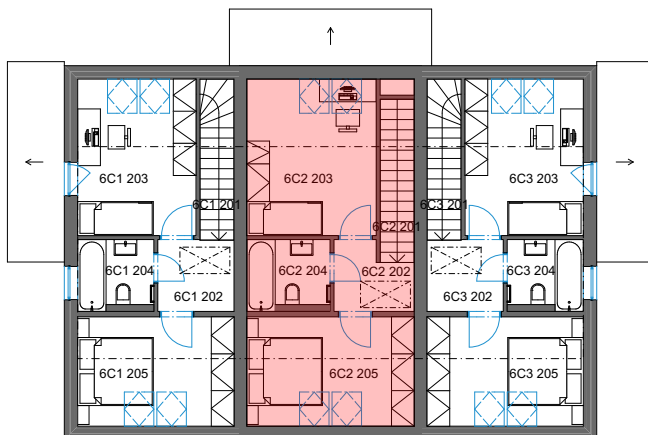

DP SMŘICE - TROJDŮM - bytová jednotka 6C2 - dřevostavba DUK

1NP

2NP

3NP

č. 2 Tabulka místností 1NP

Č.	Název místnosti	Plocha (m ²)
6C2 101	Zádvěří	5,23
6C2 102	Koupelna	5,28
6C2 103	Obývací pokoj + KK	29,74
6C2 104	Sklad	3,55
		43,80 m ²

č. 2 Tabulka místností 2NP

Č.	Název místnosti	Plocha (m ²)
6C2 201	Schodiště	3,89
6C2 202	Chodba	3,42
6C2 203	Pokoj	14,16
6C2 204	Koupelna	3,92
6C2 205	Ložnice	12,79
		38,18 m ²

č. 2 Tabulka místností 3NP

Č.	Název místnosti	Plocha (m ²)
6C2 301	Sklad	22,16
		22,16 m ²

Podlahová plocha bytové jednotky, včetně vnitřních příček - **86,2 m²**.

Úložný půdní prostor **22 m²**.

Výměra zahrady - cca **89 m²**.

Parkovací stání č. **96**.