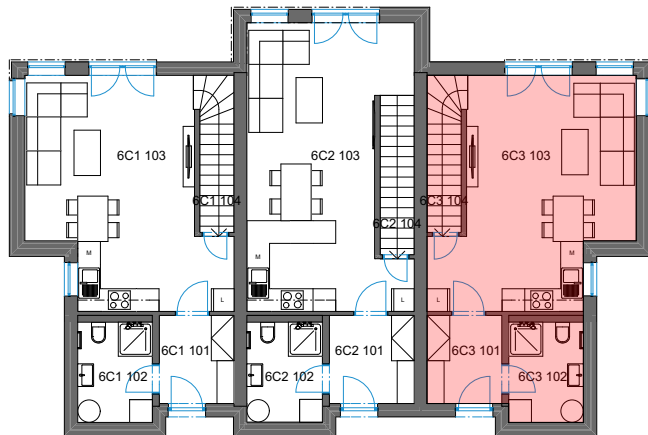

DP SMŘICE - TROJDŮM - bytová jednotka 6C3 - dřevostavba DUK

1NP

č. 3 Tabulka místností 1NP

Č.	Název místnosti	Plocha (m ²)
6C3 101	Zádvěří	4,60
6C3 102	Koupelna	5,23
6C3 103	Obývací pokoj + KK	28,13
6C3 104	Sklad	3,74
		41,70 m ²

č. 3 Tabulka místností 2NP

Č.	Název místnosti	Plocha (m ²)
6C3 201	Schodiště	3,99
6C3 202	Chodba	3,82
6C3 203	Pokoj	12,95
6C3 204	Koupelna	3,60
6C3 205	Ložnice	11,95
		36,31 m ²

č. 3 Tabulka místností 3NP

Č.	Název místnosti	Plocha (m ²)
6C3 301	Sklad	20,69
		20,69 m ²

2NP

3NP

Podlahová plocha bytové jednotky, včetně vnitřních příček - **80,9 m²**.

Úložný půdní prostor **21 m²**.

Výměra zahrady - cca **139 m²**.