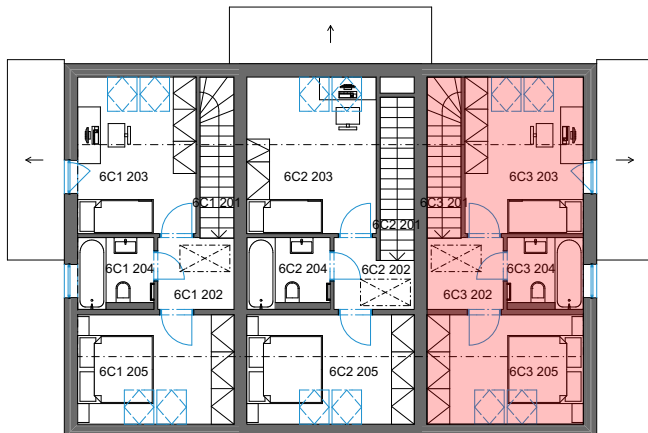

DP SMŘICE - TROJDŮM - bytová jednotka 6C3 - dřevostavba DUK

1NP

č. 3 Tabulka místností 1NP

Č.	Název místnosti	Plocha (m ²)
6C3 101	Zádvěří	4,60
6C3 102	Koupelna	5,23
6C3 103	Obývací pokoj + KK	28,13
6C3 104	Sklad	3,74
		41,70 m ²

č. 3 Tabulka místností 2NP

Č.	Název místnosti	Plocha (m ²)
6C3 201	Schodiště	3,99
6C3 202	Chodba	3,82
6C3 203	Pokoj	12,95
6C3 204	Koupelna	3,60
6C3 205	Ložnice	11,95
		36,31 m ²

č. 3 Tabulka místností 3NP

Č.	Název místnosti	Plocha (m ²)
6C3 301	Sklad	20,69
		20,69 m ²

2NP

3NP

Podlahová plocha bytové jednotky, včetně vnitřních příček - **80,9 m²**.

Úložný půdní prostor **21 m²**.

Výměra zahrady - cca **139 m²**.