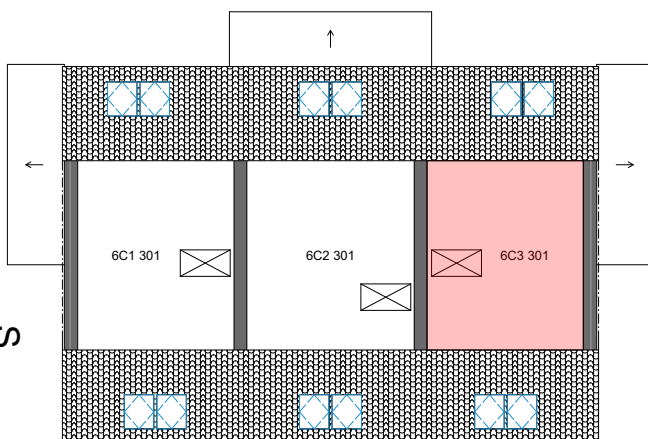

DP SMŘICE - TROJDŮM - bytová jednotka 6C3 - dřevostavba DUK

1NP

č. 3 Tabulka místností 1NP

Č.	Název místnosti	Plocha (m ²)
6C3 101	Zádvěří	4,60
6C3 102	Koupelna	5,23
6C3 103	Obývací pokoj + KK	28,13
6C3 104	Sklad	3,74
		41,70 m ²

č. 3 Tabulka místností 2NP

Č.	Název místnosti	Plocha (m ²)
6C3 201	Schodiště	3,99
6C3 202	Chodba	3,82
6C3 203	Pokoj	12,95
6C3 204	Koupelna	3,60
6C3 205	Ložnice	11,95
		36,31 m ²

č. 3 Tabulka místností 3NP

Č.	Název místnosti	Plocha (m ²)
6C3 301	Sklad	20,69
		20,69 m ²

2NP

3NP

Podlahová plocha bytové jednotky, včetně vnitřních příček - **80,9 m²**.

Úložný půdní prostor **21 m²**.

Výměra zahrady - cca **139 m²**.