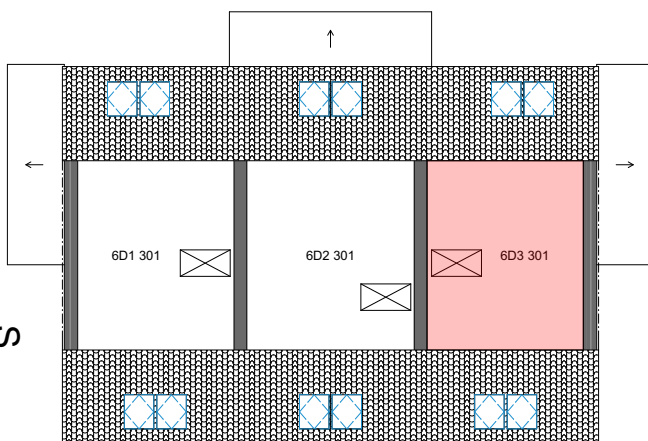

DP SMŘICE - TROJDŮM - bytová jednotka 6D3 - dřevostavba DUK

1NP

2NP

3NP

č. 3 Tabulka místností 1NP

Č.	Název místnosti	Plocha (m ²)
6D3 101	Zádvěří	4,60
6D3 102	Koupelna	5,23
6D3 103	Obývací pokoj + KK	28,13
6D3 104	Sklad	3,74
		41,70 m ²

č. 3 Tabulka místností 2NP

Č.	Název místnosti	Plocha (m ²)
6D3 201	Schodiště	3,99
6D3 202	Chodba	3,82
6D3 203	Pokoj	12,95
6D3 204	Koupelna	3,60
6D3 205	Ložnice	11,95
		36,31 m ²

č. 3 Tabulka místností 3NP

Č.	Název místnosti	Plocha (m ²)
6D3 301	Sklad	20,69
		20,69 m ²

Podlahová plocha bytové jednotky, včetně vnitřních příček - **80,9 m²**.

Úložný půdní prostor **21 m²**.

Výměra zahrady - cca **139 m²**.

Parkovací stání č. **100**.