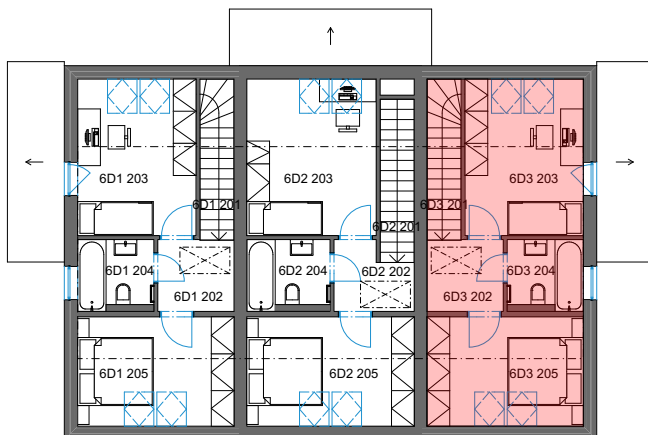

DP SMŘICE - TROJDŮM - bytová jednotka 6D3 - dřevostavba DUK

1NP

2NP

3NP

č. 3 Tabulka místností 1NP

Č.	Název místnosti	Plocha (m ²)
6D3 101	Zádvěří	4,60
6D3 102	Koupelna	5,23
6D3 103	Obývací pokoj + KK	28,13
6D3 104	Sklad	3,74
		41,70 m ²

č. 3 Tabulka místností 2NP

Č.	Název místnosti	Plocha (m ²)
6D3 201	Schodiště	3,99
6D3 202	Chodba	3,82
6D3 203	Pokoj	12,95
6D3 204	Koupelna	3,60
6D3 205	Ložnice	11,95
		36,31 m ²

č. 3 Tabulka místností 3NP

Č.	Název místnosti	Plocha (m ²)
6D3 301	Sklad	20,69
		20,69 m ²

Podlahová plocha bytové jednotky, včetně vnitřních příček - **80,9 m²**.

Úložný půdní prostor **21 m²**.

Výměra zahrady - cca **139 m²**.

Parkovací stání č. **100**.