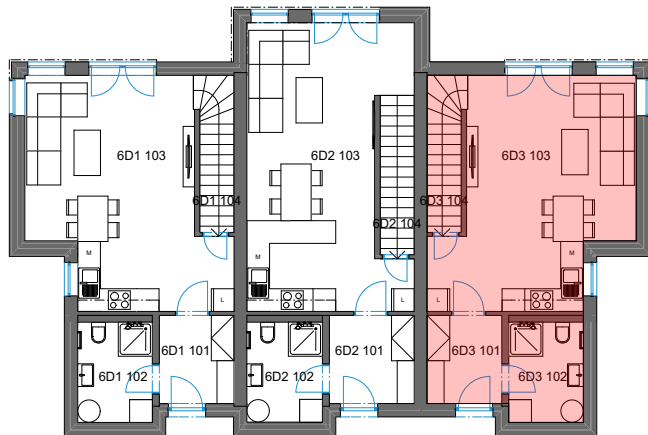

DP SMŘICE - TROJDŮM - bytová jednotka 6D3 - dřevostavba DUK

1NP

2NP

3NP

č. 3 Tabulka místností 1NP

Č.	Název místnosti	Plocha (m ²)
6D3 101	Zádvěří	4,60
6D3 102	Koupelna	5,23
6D3 103	Obývací pokoj + KK	28,13
6D3 104	Sklad	3,74
		41,70 m ²

č. 3 Tabulka místností 2NP

Č.	Název místnosti	Plocha (m ²)
6D3 201	Schodiště	3,99
6D3 202	Chodba	3,82
6D3 203	Pokoj	12,95
6D3 204	Koupelna	3,60
6D3 205	Ložnice	11,95
		36,31 m ²

č. 3 Tabulka místností 3NP

Č.	Název místnosti	Plocha (m ²)
6D3 301	Sklad	20,69
		20,69 m ²

Podlahová plocha bytové jednotky, včetně vnitřních příček - **80,9 m²**.

Úložný půdní prostor **21 m²**.

Výměra zahrady - cca **139 m²**.

Parkovací stání č. **100**.