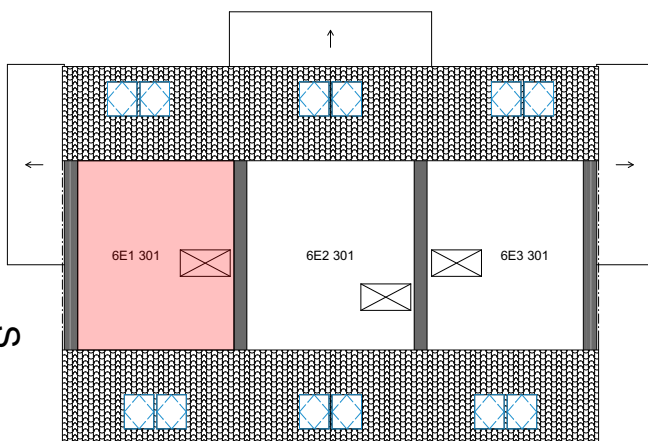

DP SMŘICE - TROJDŮM - bytová jednotka 6E1 - dřevostavba DUK

1NP

2NP

3NP

č. 1 Tabulka místností 1NP

Č.	Název místnosti	Plocha (m ²)
6E1 101	Zádvěří	4,60
6E1 102	Koupelna	5,23
6E1 103	Obývací pokoj + KK	28,13
6E1 104	Sklad	3,74
		41,70 m ²

č. 1 Tabulka místností 2NP

Č.	Název místnosti	Plocha (m ²)
6E1 201	Schodiště	3,99
6E1 202	Chodba	3,82
6E1 203	Pokoj	12,95
6E1 204	Koupelna	3,60
6E1 205	Ložnice	11,95
		36,31 m ²

č. 1 Tabulka místností 3NP

Č.	Název místnosti	Plocha (m ²)
6E1 301	Sklad	20,69
		20,69 m ²

Podlahová plocha bytové jednotky, včetně vnitřních příček - **80,9 m²**.

Úložný půdní prostor **21 m²**.

Výměra zahrady - cca **122 m²**.

Parkovací stání č. **101**.