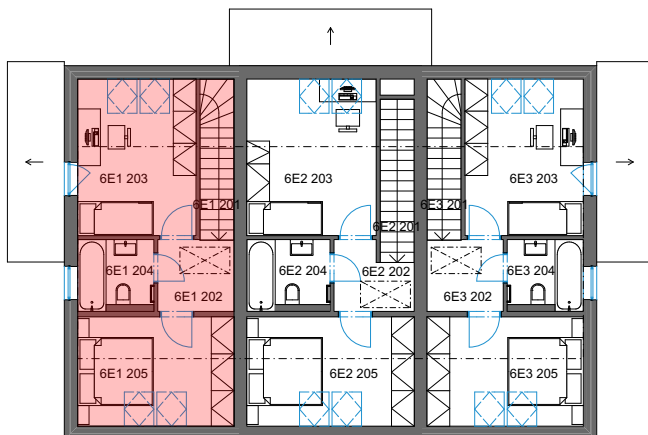

DP SMŘICE - TROJDŮM - bytová jednotka 6E1 - dřevostavba DUK

1NP

2NP

3NP

č. 1 Tabulka místností 1NP

Č.	Název místnosti	Plocha (m ²)
6E1 101	Zádvěří	4,60
6E1 102	Koupelna	5,23
6E1 103	Obývací pokoj + KK	28,13
6E1 104	Sklad	3,74
		41,70 m ²

č. 1 Tabulka místností 2NP

Č.	Název místnosti	Plocha (m ²)
6E1 201	Schodiště	3,99
6E1 202	Chodba	3,82
6E1 203	Pokoj	12,95
6E1 204	Koupelna	3,60
6E1 205	Ložnice	11,95
		36,31 m ²

č. 1 Tabulka místností 3NP

Č.	Název místnosti	Plocha (m ²)
6E1 301	Sklad	20,69
		20,69 m ²

Podlahová plocha bytové jednotky, včetně vnitřních příček - **80,9 m²**.

Úložný půdní prostor **21 m²**.

Výměra zahrady - cca **122 m²**.

Parkovací stání č. **101**.