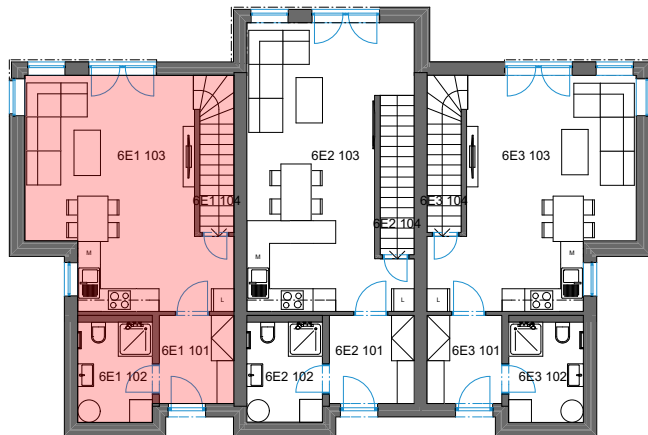

DP SMŘICE - TROJDŮM - bytová jednotka 6E1 - dřevostavba DUK

1NP

2NP

3NP

č. 1 Tabulka místností 1NP

Č.	Název místnosti	Plocha (m ²)
6E1 101	Zádvěří	4,60
6E1 102	Koupelna	5,23
6E1 103	Obývací pokoj + KK	28,13
6E1 104	Sklad	3,74
		41,70 m ²

č. 1 Tabulka místností 2NP

Č.	Název místnosti	Plocha (m ²)
6E1 201	Schodiště	3,99
6E1 202	Chodba	3,82
6E1 203	Pokoj	12,95
6E1 204	Koupelna	3,60
6E1 205	Ložnice	11,95
		36,31 m ²

č. 1 Tabulka místností 3NP

Č.	Název místnosti	Plocha (m ²)
6E1 301	Sklad	20,69
		20,69 m ²

Podlahová plocha bytové jednotky, včetně vnitřních příček - **80,9 m²**.

Úložný půdní prostor **21 m²**.

Výměra zahrady - cca **122 m²**.

Parkovací stání č. **101**.