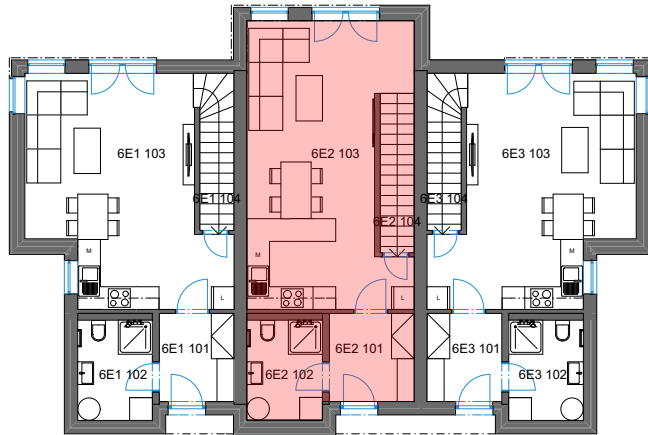

DP SMŘICE - TROJDŮM - bytová jednotka 6E2 - dřevostavba DUK

1NP

2NP

3NP

č. 2 Tabulka místností 1NP

Č.	Název místnosti	Plocha (m ²)
6E2 101	Zádvěří	5,23
6E2 102	Koupelna	5,28
6E2 103	Obývací pokoj + KK	29,74
6E2 104	Sklad	3,55
		43,80 m ²

č. 2 Tabulka místností 2NP

Č.	Název místnosti	Plocha (m ²)
6E2 201	Schodiště	3,89
6E2 202	Chodba	3,42
6E2 203	Pokoj	14,16
6E2 204	Koupelna	3,92
6E2 205	Ložnice	12,79
		38,18 m ²

č. 2 Tabulka místností 3NP

Č.	Název místnosti	Plocha (m ²)
6E2 301	Sklad	22,16
		22,16 m ²

Podlahová plocha bytové jednotky, včetně vnitřních příček - **86,2 m²**.

Úložný půdní prostor **22 m²**.

Výměra zahrady - cca **93 m²**.

Parkovací stání č. **102**.