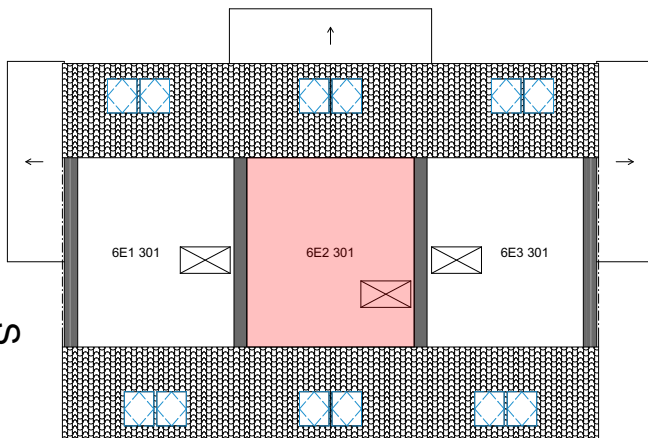

DP SMŘICE - TROJDŮM - bytová jednotka 6E2 - dřevostavba DUK

1NP

2NP

3NP

č. 2 Tabulka místností 1NP

Č.	Název místnosti	Plocha (m ²)
6E2 101	Zádvěří	5,23
6E2 102	Koupelna	5,28
6E2 103	Obývací pokoj + KK	29,74
6E2 104	Sklad	3,55
		43,80 m ²

č. 2 Tabulka místností 2NP

Č.	Název místnosti	Plocha (m ²)
6E2 201	Schodiště	3,89
6E2 202	Chodba	3,42
6E2 203	Pokoj	14,16
6E2 204	Koupelna	3,92
6E2 205	Ložnice	12,79
		38,18 m ²

č. 2 Tabulka místností 3NP

Č.	Název místnosti	Plocha (m ²)
6E2 301	Sklad	22,16
		22,16 m ²

Podlahová plocha bytové jednotky, včetně vnitřních příček - **86,2 m²**.

Úložný půdní prostor **22 m²**.

Výměra zahrady - cca **93 m²**.

Parkovací stání č. **102**.