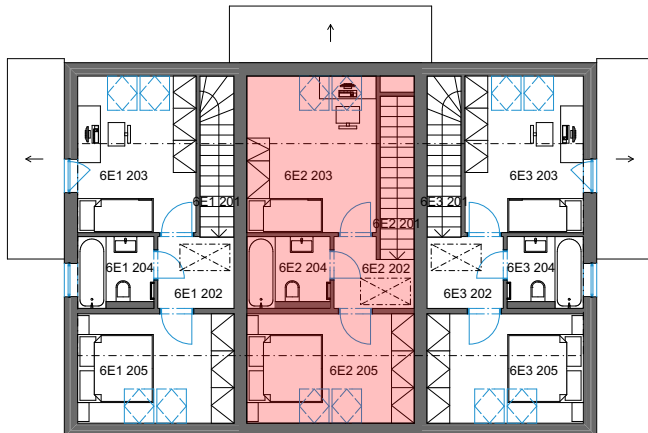

DP SMŘICE - TROJDŮM - bytová jednotka 6E2 - dřevostavba DUK

1NP

2NP

3NP

č. 2 Tabulka místností 1NP

Č.	Název místnosti	Plocha (m ²)
6E2 101	Zádvěří	5,23
6E2 102	Koupelna	5,28
6E2 103	Obývací pokoj + KK	29,74
6E2 104	Sklad	3,55
		43,80 m ²

č. 2 Tabulka místností 2NP

Č.	Název místnosti	Plocha (m ²)
6E2 201	Schodiště	3,89
6E2 202	Chodba	3,42
6E2 203	Pokoj	14,16
6E2 204	Koupelna	3,92
6E2 205	Ložnice	12,79
		38,18 m ²

č. 2 Tabulka místností 3NP

Č.	Název místnosti	Plocha (m ²)
6E2 301	Sklad	22,16
		22,16 m ²

Podlahová plocha bytové jednotky, včetně vnitřních příček - **86,2 m²**.

Úložný půdní prostor **22 m²**.

Výměra zahrady - cca **93 m²**.

Parkovací stání č. **102**.